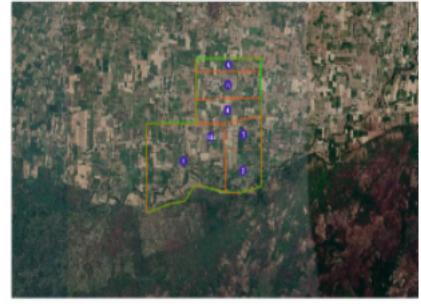

Google Map View