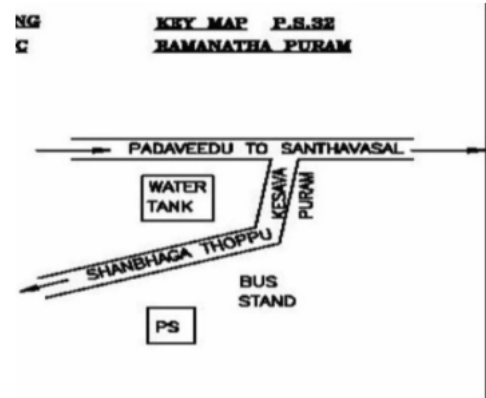

3. வாக்குச் சாவடியின் விவரங்கள்

| | | |
|---|---|--|
| <p>வாக்குச் சாவடியின் எண் மற்றும் பெயர் :</p> <p>35 - அரசினர் உயர்நிலைப்பள்ளி, கிழக்கு பார்த்த வடக்கு பகுதி, ராமநாதபுரம் கிராமம் படவேடு அஞ்சல் 606905</p> <p>வாக்குச் சாவடியின் முகவரி :</p> <p>அரசினர் உயர்நிலைப்பள்ளி, கிழக்கு பார்த்த வடக்கு பகுதி, ராமநாதபுரம் கிராமம் படவேடு அஞ்சல் 606905</p> | <p>வாக்குச் சாவடியின் வகைப்பாடு (ஆண்/பெண்/பொது)</p> <p>துணை வாக்குச் சாவடிகளின் எண்ணிக்கை :</p> | <p>பொது</p> <p style="font-size: 24px;">0</p> |
|---|---|--|

வாக்காளர் பதிவு அலுவலரின்
கையொப்பம்

Nazri Naksha

Google Map View

Polling Station Building Front View

Polling Station Front View

Cad View

Key MAP View

சட்டமன்றத் தொகுதியின் எண் மற்றும் பெயர் : 65-கலசபாக்கம் மற்றும் பெயர் : 1-படவேடு (வ.கி) மற்றும் (உஊ), வார்டு 10 காட்டு ரோடு பிரிவு எண் மற்றும் பெயர்