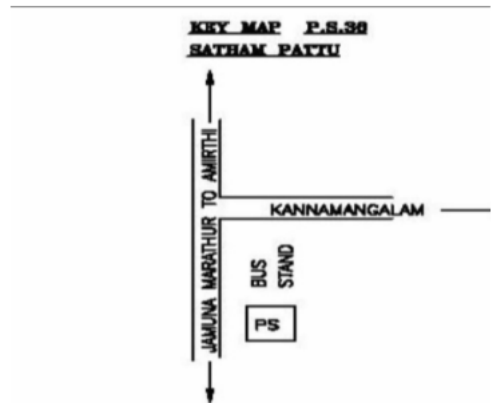

Cad View

Key MAP View