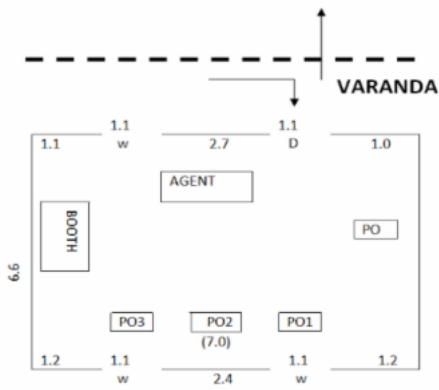

Google Map View

Polling Station Building Front View

Polling Station Front View

Cad View

Key MAP View

1 பெயர் : திருமலை தந்தை பெயர்: ரக்நோதாந வீட்டு எண் : 0 வயது : 33 பாலினம் : பெண் Photo is available	REQ1874833	2 பெயர் : திருமூர்த்தி தந்தை பெயர்: சின்னசுவாமி வீட்டு எண் : 0 வயது : 23 பாலினம் : ஆண் Photo is available	REQ1971357	3 பெயர் : சின்னபையன் தந்தை பெயர்: ராஜி வீட்டு எண் : 1 வயது : 80 பாலினம் : ஆண் Photo is available	REQ1260306
4 பெயர் : வெள்ளையன் தந்தை பெயர்: வட்டு வீட்டு எண் : 1 வயது : 45 பாலினம் : ஆண் Photo is available	REQ0353136	5 பெயர் : சரோஜா கணவர் பெயர்: சின்னபையன் வீட்டு எண் : 1 வயது : 45 பாலினம் : பெண் Photo is available	REQ0533810	6 பெயர் : அற்புதம் கணவர் பெயர்: குமார் வீட்டு எண் : 1 வயது : 40 பாலினம் : பெண் Photo is available	REQ0353938
7 பெயர் : தீபா தந்தை பெயர்: சாமிநாதன் வீட்டு எண் : 1 வயது : 24 பாலினம் : பெண் Photo is available	REQ2039337	8 பெயர் : அஜீத்குமார் சி தந்தை பெயர்: சின்னசாமி ரா வீட்டு எண் : 01 வயது : 23 பாலினம் : ஆண் Photo is available	REQ2147197	9 பெயர் : முருகன் தந்தை பெயர்: மணி வீட்டு எண் : 1 வயது : 21 பாலினம் : ஆண் Photo is available	REQ2073773
10 பெயர் : முத்துகுமாரி கணவர் பெயர்: கோவிந்தசாமி வீட்டு எண் : 2 வயது : 38 பாலினம் : பெண் Photo is available	REQ0353854	11 பெயர் : செளந்தர் தந்தை பெயர்: ராஜா வீட்டு எண் : 2 வயது : 28 பாலினம் : ஆண் Photo is available	REQ1069806	S 12 பெயர் : செளந்தரி கணவர் பெயர்: செளந்தர் வீட்டு எண் : 2 வயது : 25 பாலினம் : பெண் DELETED Photo is available	REQ1881721
13 பெயர் : சின்னசாமி தந்தை பெயர்: ராஜி வீட்டு எண் : 3 வயது : 53 பாலினம் : ஆண் Photo is available	GRJ1656784	14 பெயர் : சுசிலா கணவர் பெயர்: சின்னசாமி வீட்டு எண் : 3 வயது : 50 பாலினம் : பெண் Photo is available	REQ1260314	15 பெயர் : ரஞ்சிதா தந்தை பெயர்: சின்னதம்பி வீட்டு எண் : 3 வயது : 25 பாலினம் : பெண் Photo is available	REQ1875137
16 பெயர் : சுதா கணவர் பெயர்: சின்னசாமி வீட்டு எண் : 3-3 வயது : 30 பாலினம் : பெண் Photo is available	REQ0719765	17 பெயர் : முத்துசாமி -- தந்தை பெயர்: வெள்ளபையன் வீட்டு எண் : 4 வயது : 69 பாலினம் : ஆண் Photo is available	REQ0892349	18 பெயர் : கமலா தந்தை பெயர்: ராஜி வீட்டு எண் : 4 வயது : 50 பாலினம் : பெண் Photo is available	REQ0015651
19 பெயர் : குமர் தந்தை பெயர்: முத்துசாமி வீட்டு எண் : 4 வயது : 39 பாலினம் : ஆண் Photo is available	REQ0892364	20 பெயர் : பிரகாசம் தந்தை பெயர்: முத்துசாமி வீட்டு எண் : 4 வயது : 39 பாலினம் : ஆண் Photo is available	REQ0892281	21 பெயர் : பெரியபிள்ளை தந்தை பெயர்: ராஜி வீட்டு எண் : 5 வயது : 76 பாலினம் : பெண் Photo is available	REQ1260330
22 பெயர் : சுப்பிரமணி தந்தை பெயர்: குப்புசாமி வீட்டு எண் : 5 வயது : 35 பாலினம் : ஆண் Photo is available	REQ0719849	23 பெயர் : ரமேஷ் தந்தை பெயர்: சின்னராஜ் வீட்டு எண் : 5/1 வயது : 36 பாலினம் : ஆண் Photo is available	REQ2300200	24 பெயர் : சுரேஷ் தந்தை பெயர்: சின்னராஜ் வீட்டு எண் : 5/1 வயது : 19 பாலினம் : ஆண் Photo is available	REQ2261683
25 பெயர் : ஜோதி கணவர் பெயர்: பிரகாசம் வீட்டு எண் : 5/2 வயது : 25 பாலினம் : பெண் Photo is available	REQ1913391	26 பெயர் : செல்லம்மாள் கணவர் பெயர்: அண்ணாமலை வீட்டு எண் : 7 வயது : 38 பாலினம் : பெண் Photo is available	REQ0412940	27 பெயர் : ராஜேந்திரன் தந்தை பெயர்: வெள்ளையன் வீட்டு எண் : 7 வயது : 33 பாலினம் : ஆண் Photo is available	REQ0601682
28 பெயர் : சிதம்பரம் தந்தை பெயர்: பெரியபையன் வீட்டு எண் : 8 வயது : 50 பாலினம் : ஆண் Photo is available	REQ0015669	29 பெயர் : புஷ்பா கணவர் பெயர்: சிதம்பரம் வீட்டு எண் : 8 வயது : 47 பாலினம் : பெண் Photo is available	REQ0015677	30 பெயர் : சிவாஜி தந்தை பெயர்: பெரியபையன் வீட்டு எண் : 8 வயது : 44 பாலினம் : ஆண் Photo is available	REQ0354217