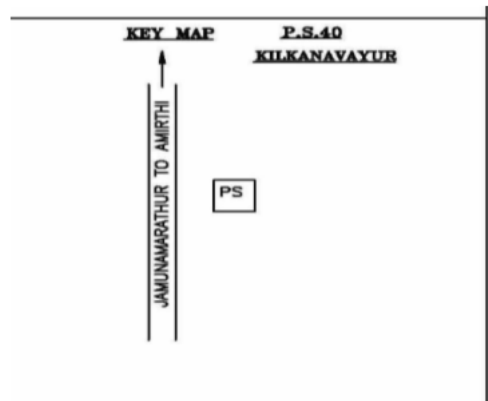

Google Map View

Polling Station Building Front View

Polling Station Front View

Cad View

Key MAP View

சட்டமன்றத் தொகுதியின் எண் மற்றும் பெயர் : 65-கலசபாக்கம்  
பிரிவு எண் மற்றும் பெயர் 1-புளியங்குப்பம் (வ.கி), கானமலை (ஊ), வார்டு 3 சீங்காடு