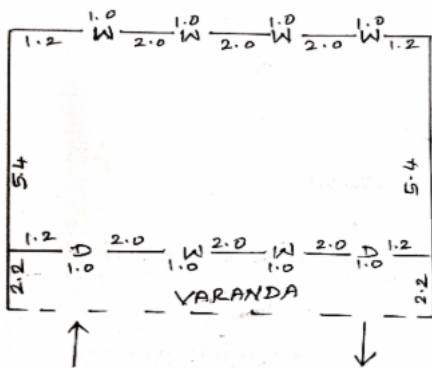

Google Map View

Polling Station Building Front View

Polling Station Front View

Cad View

Key MAP View

சட்டமன்றத் தொகுதியின் எண் மற்றும் பெயர் : 65-கலசபாக்கம்  
பிரிவு எண் மற்றும் பெயர் 1-புளியங்குப்பம் (வ.கி), கானமலை (ஊ), வார்டு 3 சீங்காடு