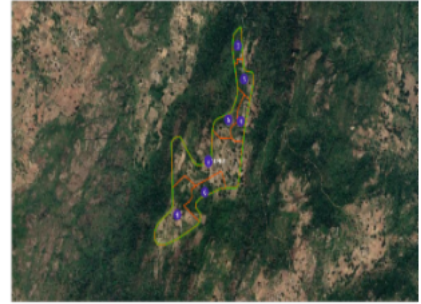

Google Map View

Polling Station Building Front View

Polling Station Front View

Cad View

Key MAP View

சட்டமன்றத் தொகுதியின் எண் மற்றும் பெயர் : 65-கலசபாக்கம்  
பிரிவு எண் மற்றும் பெயர் 1-புளியங்குப்பம் (வ.கி), கானமலை (ஊ), வார்டு 3 சீங்காடு