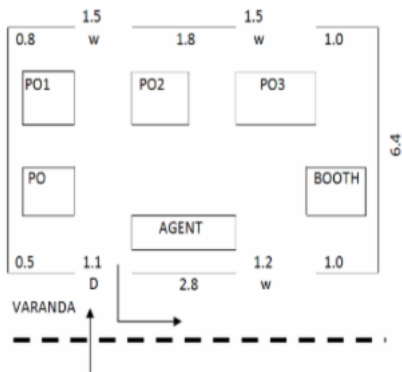

Google Map View

Polling Station Building Front View

Polling Station Front View

Cad View

Key MAP View

1 பெயர் : சங்கர் தந்தை பெயர்: சின்னபையன் வீட்டு எண் : 01 வயது : 41 பாலினம் : ஆண் Photo is available	REQ2053825	2 பெயர் : வெண்ணிலா கணவர் பெயர்: சேகர் வீட்டு எண் : 1 வயது : 32 பாலினம் : பெண் Photo is available	REQ1924539	3 பெயர் : மீனாட்சி தந்தை பெயர்: சின்னசாமி வீட்டு எண் : 1 வயது : 26 பாலினம் : பெண் Photo is available	REQ1871821
4 பெயர் : வித்யா தந்தை பெயர்: சின்னபையன் வீட்டு எண் : 1 வயது : 25 பாலினம் : பெண் Photo is available	REQ1024397	5 பெயர் : சந்திராவதி கணவர் பெயர்: பானுபிரகாஷ் வீட்டு எண் : 1 வயது : 25 பாலினம் : பெண் Photo is available	REQ2248961	6 பெயர் : மங்கலட்சுமி கணவர் பெயர்: அண்ணாதுரை வீட்டு எண் : 1 வயது : 22 பாலினம் : பெண் Photo is available	REQ2167682
7 பெயர் : ஆண்டி தந்தை பெயர்: அருணாசலம் வீட்டு எண் : 2 வயது : 81 பாலினம் : ஆண் Photo is available	REQ1133776	8 பெயர் : உண்ணாமலை கணவர் பெயர்: ஆண்டி வீட்டு எண் : 2 வயது : 76 பாலினம் : பெண் Photo is available	REQ1133784	9 பெயர் : ஆண்டி தந்தை பெயர்: சின்னையன் வீட்டு எண் : 2 வயது : 61 பாலினம் : ஆண் Photo is available	REQ1135847
10 பெயர் : சின்னபொண்ணு இதரர் பெயர்: சின்னபொண்ணு வீட்டு எண் : 2 வயது : 56 பாலினம் : பெண் Photo is available	REQ1871847	11 பெயர் : கோவிந்தன் தந்தை பெயர்: ஆண்டி வீட்டு எண் : 2 வயது : 46 பாலினம் : ஆண் Photo is available	REQ0416875	12 பெயர் : பூபதி கணவர் பெயர்: கோவிந்தன் வீட்டு எண் : 2 வயது : 46 பாலினம் : பெண் Photo is available	REQ0416883
13 பெயர் : சிவாஜி தந்தை பெயர்: சின்னபையன் வீட்டு எண் : 2 வயது : 39 பாலினம் : ஆண் Photo is available	REQ1897842	S 14 பெயர் : பவனு கணவர் பெயர்: முருகன் வீட்டு எண் : 2 வயது : 37 பாலினம் : பெண் DELETED Photo is available	REQ1871458	15 பெயர் : ரமேஷ் தந்தை பெயர்: ரமேஷ் வீட்டு எண் : 2 வயது : 36 பாலினம் : ஆண் Photo is available	REQ1871698
# 16 பெயர் : வசந்தா கணவர் பெயர்: ரகுபதி வீட்டு எண் : 2 வயது : 35 பாலினம் : பெண் Photo is available	REQ1871466	17 பெயர் : சாவித்திரி கணவர் பெயர்: ராஜேந்திரன் வீட்டு எண் : 2 வயது : 28 பாலினம் : பெண் Photo is available	REQ0863985	18 பெயர் : சுதாகர் தந்தை பெயர்: முத்து வீட்டு எண் : 2 வயது : 25 பாலினம் : ஆண் Photo is available	REQ1871532
19 பெயர் : ஏஸ். சுமித்ரா தந்தை பெயர்: எர். குமார் வீட்டு எண் : 2 வயது : 25 பாலினம் : பெண் Photo is available	REQ1871375	20 பெயர் : லைலா கணவர் பெயர்: கோவிந்தன் வீட்டு எண் : 03 வயது : 54 பாலினம் : பெண் Photo is available	REQ1997147	21 பெயர் : சாந்தி கணவர் பெயர்: கோவிந்தன் வீட்டு எண் : 3 வயது : 44 பாலினம் : பெண் Photo is available	REQ0416826
22 பெயர் : சீனிவாசன் தந்தை பெயர்: முத்துசாமி வீட்டு எண் : 03 வயது : 32 பாலினம் : ஆண் Photo is available	REQ2060176	23 பெயர் : இந்திராணி கணவர் பெயர்: சீனிவாசன் வீட்டு எண் : 03 வயது : 31 பாலினம் : பெண் Photo is available	REQ2060184	# 24 பெயர் : கோபிஸ்திரி கணவர் பெயர்: அண்ணாதுரை வீட்டு எண் : 03 வயது : 30 பாலினம் : பெண் Photo is available	REQ1871813
25 பெயர் : அரசு தந்தை பெயர்: கோவிந்தன் வீட்டு எண் : 3 வயது : 21 பாலினம் : ஆண் Photo is available	REQ2246999	26 பெயர் : முத்தம்மாள் கணவர் பெயர்: வெள்ளையன் வீட்டு எண் : 4 வயது : 66 பாலினம் : பெண் Photo is available	REQ1135870	27 பெயர் : தேவேந்திரன் தந்தை பெயர்: வெள்ளையன் வீட்டு எண் : 4 வயது : 51 பாலினம் : ஆண் Photo is available	GRJ1653237
28 பெயர் : கலாவதி கணவர் பெயர்: சின்னசாமி வீட்டு எண் : 4 வயது : 50 பாலினம் : பெண் Photo is available	REQ0983650	29 பெயர் : சின்னபொண்ணு கணவர் பெயர்: பொன்னுசாமி வீட்டு எண் : 4 வயது : 26 பாலினம் : பெண் Photo is available	REQ2224004	30 பெயர் : துரைசாமி அ தந்தை பெயர்: அண்ணாமலை வீட்டு எண் : 04 வயது : 22 பாலினம் : ஆண் Photo is available	REQ2293645