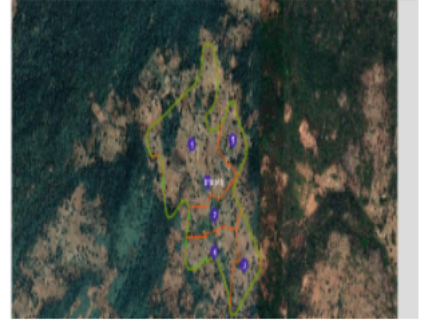

Google Map View