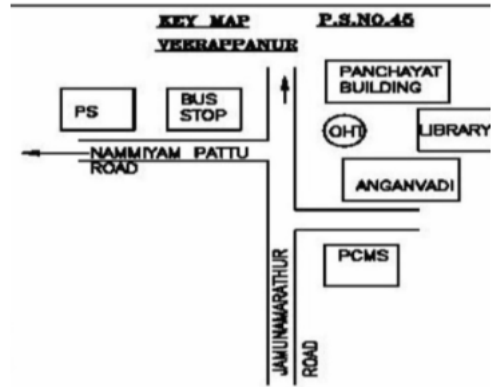

Key MAP View