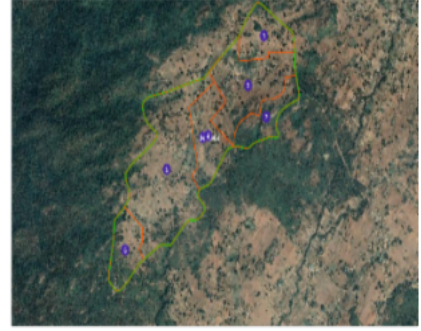

Google Map View