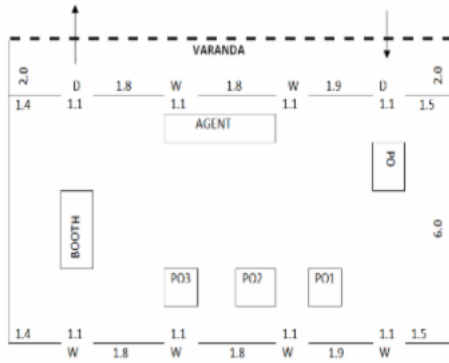

Google Map View

Polling Station Building Front View

Polling Station Front View

Cad View

Key MAP View

1 பெயர் : பால்டை தந்தை பெயர்: பாப்பண்ணன் வீட்டு எண் : 0 வயது : 72 பாலினம் : ஆண் Photo is available	REQ1939016	2 பெயர் : கோவிந்தன் தந்தை பெயர்: சின்னபையன் வீட்டு எண் : 00 வயது : 67 பாலினம் : ஆண் Photo is available	REQ1997766	3 பெயர் : தமிழ்செல்வம் தந்தை பெயர்: முத்துசாமி வீட்டு எண் : 0 வயது : 26 பாலினம் : ஆண் Photo is available	REQ1939446
4 பெயர் : நதியா கணவர் பெயர்: சரவணன் வீட்டு எண் : 0 வயது : 26 பாலினம் : பெண் Photo is available	REQ1971555	5 பெயர் : வேல்முருகன் தாயின் பெயர்: காந்தி வீட்டு எண் : 0 வயது : 25 பாலினம் : ஆண் Photo is available	REQ1939404	6 பெயர் : திருமுருகன் தந்தை பெயர்: கோவிந்தராஜ் வீட்டு எண் : 0 வயது : 22 பாலினம் : ஆண் Photo is available	REQ2050631
7 பெயர் : நீலா கணவர் பெயர்: இரவி வீட்டு எண் : 1 வயது : 52 பாலினம் : பெண் Photo is available	REQ0604520	8 பெயர் : சுரேஷ் தந்தை பெயர்: ஈஸ்வரன் வீட்டு எண் : 1 வயது : 44 பாலினம் : ஆண் Photo is available	JXX4813150	9 பெயர் : சேகர் தந்தை பெயர்: கரியன் வீட்டு எண் : 1 வயது : 39 பாலினம் : ஆண் Photo is available	REQ0604694
10 பெயர் : கீதா கணவர் பெயர்: சிவானந்தம் வீட்டு எண் : 1 வயது : 37 பாலினம் : பெண் Photo is available	REQ0604512	11 பெயர் : சந்திரவேலா கணவர் பெயர்: சேகர் வீட்டு எண் : 1 வயது : 37 பாலினம் : பெண் Photo is available	REQ0604637	12 பெயர் : நதியா கணவர் பெயர்: சுரேஷ் வீட்டு எண் : 1 வயது : 36 பாலினம் : பெண் Photo is available	REQ0885590
13 பெயர் : முரளி தந்தை பெயர்: பொன்னுசாமி வீட்டு எண் : 1 வயது : 35 பாலினம் : ஆண் Photo is available	REQ0604660	14 பெயர் : உஷாராணி கணவர் பெயர்: நந்தகுமார் வீட்டு எண் : 1 வயது : 35 பாலினம் : பெண் Photo is available	REQ0604629	15 பெயர் : பாக்கியராஜ் தந்தை பெயர்: குப்பன் வீட்டு எண் : 1 வயது : 32 பாலினம் : ஆண் Photo is available	REQ0604603
16 பெயர் : பிரபு தந்தை பெயர்: கரியன் வீட்டு எண் : 1 வயது : 32 பாலினம் : ஆண் Photo is available	REQ0604652	17 பெயர் : விஜயகாந்த் தந்தை பெயர்: சக்கரை வீட்டு எண் : 1 வயது : 31 பாலினம் : ஆண் Photo is available	REQ0604645	18 பெயர் : லட்சுமி கணவர் பெயர்: அருளரசன் வீட்டு எண் : 1 வயது : 31 பாலினம் : பெண் Photo is available	REQ2205201
19 பெயர் : அம்பிகா கணவர் பெயர்: ஆனந்தன் வீட்டு எண் : 1 வயது : 30 பாலினம் : பெண் Photo is available	REQ1998756	20 பெயர் : கனகா கணவர் பெயர்: செல்வராஜ் வீட்டு எண் : 1 வயது : 30 பாலினம் : பெண் Photo is available	REQ2216224	21 பெயர் : சாரதா கணவர் பெயர்: அண்ணாதுரை வீட்டு எண் : 1 வயது : 28 பாலினம் : பெண் Photo is available	REQ2229383
22 பெயர் : ராதா கணவர் பெயர்: பெருமாள் வீட்டு எண் : 1 வயது : 27 பாலினம் : பெண் Photo is available	REQ2071827	23 பெயர் : சௌந்தர்யா கணவர் பெயர்: பிரகாஷ் வீட்டு எண் : 01 வயது : 23 பாலினம் : பெண் Photo is available	REQ1997402	24 பெயர் : சினேகா கணவர் பெயர்: முத்துகுமார் வீட்டு எண் : 1 வயது : 21 பாலினம் : பெண் Photo is available	REQ2202554
25 பெயர் : வித்யா கணவர் பெயர்: சக்தி வீட்டு எண் : 1 வயது : 20 பாலினம் : பெண் Photo is available	REQ2213452	26 பெயர் : சுஜாதா வி கணவர் பெயர்: விஜயபாஸ்கர் வீட்டு எண் : 1 வயது : 20 பாலினம் : பெண் Photo is available	REQ2272912	27 பெயர் : கோதண்டராமன் தந்தை பெயர்: துரைசாமி வீட்டு எண் : 1 வயது : 19 பாலினம் : ஆண் Photo is available	REQ2273837
28 பெயர் : ரம்யா தந்தை பெயர்: தேவராஜ் வீட்டு எண் : 003 வயது : 23 பாலினம் : பெண் Photo is available	REQ1996578	29 பெயர் : சின்னப்பிள்ளை கணவர் பெயர்: கணபதி வீட்டு எண் : 3-10 வயது : 49 பாலினம் : பெண் Photo is available	REQ0535856	30 பெயர் : ராஜம்மாள் கணவர் பெயர்: சின்னராஜ் வீட்டு எண் : 7 வயது : 65 பாலினம் : பெண் Photo is available	REQ0147835