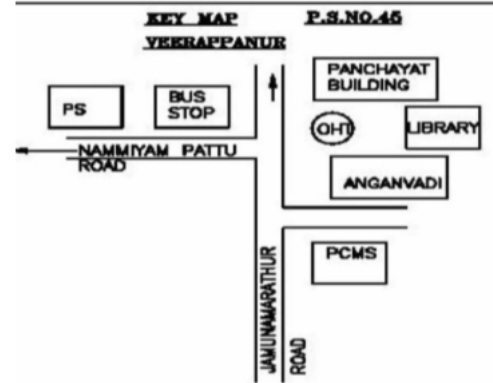

Google Map View

Polling Station Building Front View

Polling Station Front View

Cad View

Key MAP View

சட்டமன்றத் தொகுதியின் எண் மற்றும் பெயர் : 65-கலசபாக்கம்
பிரிவு எண் மற்றும் பெயர் 1-வீரப்பனூர் (வ.கி) மற்றும் (ஊ), வார்டு 1 கொல்லை மேடு