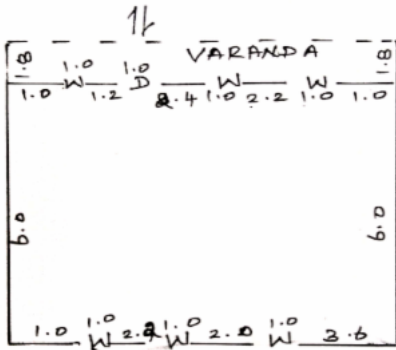

Google Map View

Polling Station Building Front View

Polling Station Front View

Cad View

Key MAP View

சட்டமன்றத் தொகுதியின் எண் மற்றும் பெயர் : 65-கலசபாக்கம்
பிரிவு எண் மற்றும் பெயர் 1-வீரப்பனூர் (வ.கி) மற்றும் (ஊ), வார்டு 1 கொல்லை மேடு