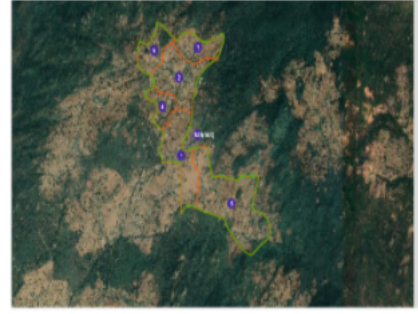

Google Map View