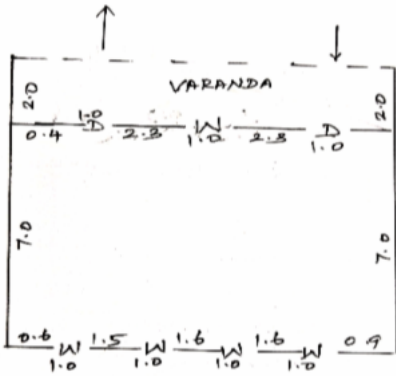

Google Map View

Polling Station Building Front View

Polling Station Front View

Cad View

Key MAP View

சட்டமன்றத் தொகுதியின் எண் மற்றும் பெயர் : 65-கலசபாக்கம்  
பிரிவு எண் மற்றும் பெயர் 1-கோவிலூர் (வ.கி) மற்றும் (ஊ), வார்டு 1 பூசாலி தெரு