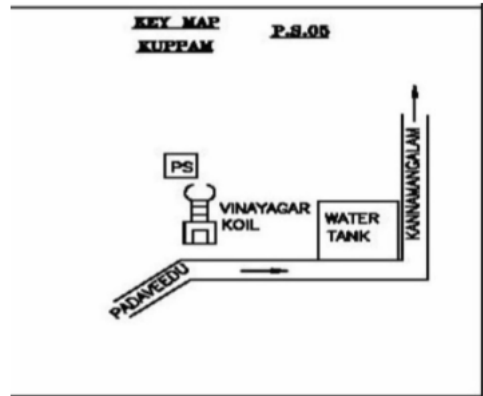

Cad View

Key MAP View