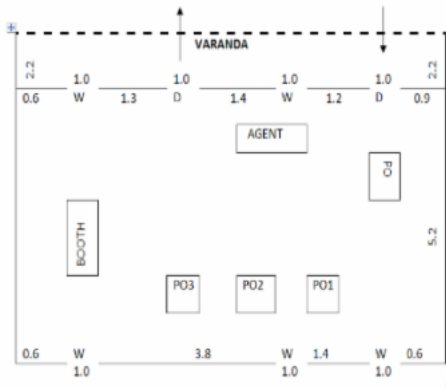

Google Map View

Polling Station Building Front View

Polling Station Front View

Cad View

Key MAP View

சட்டமன்றத் தொகுதியின் எண் மற்றும் பெயர் : 65-கலசபாக்கம்
பிரிவு எண் மற்றும் பெயர் 1-கோவிலூர் (வ.கி) மற்றும் (ஊ), வார்டு 1 கீழர்