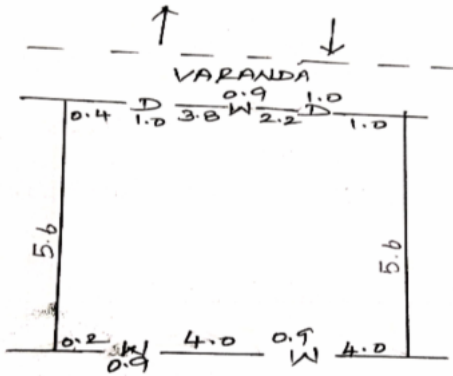

Google Map View

Polling Station Building Front View

Polling Station Front View

Cad View

Key MAP View

சட்டமன்றத் தொகுதியின் எண் மற்றும் பெயர் : 65-கலசபாக்கம்  
பிரிவு எண் மற்றும் பெயர் 1-கோவிலூர் (வ.கி) மற்றும் (ஊ), வார்டு 2 ஜமுனா மரத்தூர்