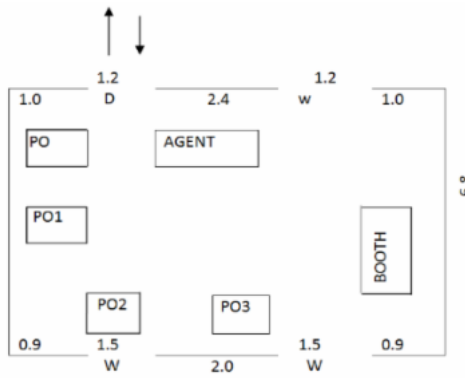

Google Map View

Polling Station Building Front View

Polling Station Front View

Cad View

Key MAP View

1 பெயர் : ஜெயா தந்தை பெயர்: ராமசாமி வீட்டு எண் : 1 வயது : 53 பாலினம் : பெண் Photo is available	REQ1125327	2 பெயர் : ஜெயாமாள் கணவர் பெயர்: விஜய் வீட்டு எண் : 01 வயது : 39 பாலினம் : பெண் Photo is available	REQ2293322	3 பெயர் : சவித்ரா கணவர் பெயர்: சங்கர் வீட்டு எண் : 1 வயது : 28 பாலினம் : பெண் Photo is available	REQ2055804
4 பெயர் : பிரபு தந்தை பெயர்: விஜய் வீட்டு எண் : 1 வயது : 26 பாலினம் : ஆண் Photo is available	REQ2299568	5 பெயர் : அபிநயா கணவர் பெயர்: தேவராஜ் வீட்டு எண் : 1 வயது : 22 பாலினம் : பெண் Photo is available	REQ2109452	6 பெயர் : மதன்குமார் தந்தை பெயர்: தேவன் வீட்டு எண் : 1 வயது : 22 பாலினம் : ஆண் Photo is available	REQ2183010
7 பெயர் : சுலோச்சனா கணவர் பெயர்: கோவிந்தன் வீட்டு எண் : 1A வயது : 46 பாலினம் : பெண் Photo is available	JXX3077757	8 பெயர் : ஜெயகொடி கணவர் பெயர்: நந்தகுமார் வீட்டு எண் : 1A வயது : 43 பாலினம் : பெண் Photo is available	JXX3077526	9 பெயர் : சரோஜா கணவர் பெயர்: கோவிந்தன் வீட்டு எண் : 2 வயது : 64 பாலினம் : பெண் Photo is available	REQ1125335
10 பெயர் : ராமமூர்த்தி தந்தை பெயர்: கோவிந்தன் வீட்டு எண் : 2 வயது : 44 பாலினம் : ஆண் Photo is available	JXX3077252	11 பெயர் : கமலா கணவர் பெயர்: ராமமூர்த்தி வீட்டு எண் : 2 வயது : 43 பாலினம் : பெண் Photo is available	JXX3077773	12 பெயர் : கீதா தந்தை பெயர்: கோவிந்தன் வீட்டு எண் : 2 வயது : 43 பாலினம் : பெண் Photo is available	JXX3077617
13 பெயர் : விஜய் தந்தை பெயர்: திருப்பதி வீட்டு எண் : 02 வயது : 35 பாலினம் : ஆண் Photo is available	REQ2294429	14 பெயர் : நளினி கணவர் பெயர்: அறிவுமுகன் வீட்டு எண் : 2 வயது : 26 பாலினம் : பெண் Photo is available	REQ2196095	15 பெயர் : மனோ தந்தை பெயர்: தங்கமணி வீட்டு எண் : 02 வயது : 23 பாலினம் : ஆண் Photo is available	REQ1964493
16 பெயர் : லட்சுமணன் தந்தை பெயர்: ராமசாமி வீட்டு எண் : 3 வயது : 68 பாலினம் : ஆண் Photo is available	REQ1125343	17 பெயர் : கோவிந்தன் தந்தை பெயர்: குழந்தை வீட்டு எண் : 3 வயது : 63 பாலினம் : ஆண் Photo is available	REQ1125350	18 பெயர் : ருக்கு கணவர் பெயர்: கோவிந்தன் வீட்டு எண் : 3 வயது : 60 பாலினம் : பெண் Photo is available	REQ1125368
19 பெயர் : மூர்த்தி தந்தை பெயர்: சின்னப்பையன் வீட்டு எண் : 3 வயது : 43 பாலினம் : ஆண் Photo is available	REQ0986299	20 பெயர் : பிரியா கணவர் பெயர்: தேவராஜ் வீட்டு எண் : 003 வயது : 37 பாலினம் : பெண் Photo is available	REQ0985952	21 பெயர் : தீபா கணவர் பெயர்: ரகு வீட்டு எண் : 3 வயது : 34 பாலினம் : பெண் Photo is available	REQ0816389
22 பெயர் : வெங்கடேசன் தந்தை பெயர்: ராமசாமி வீட்டு எண் : 3A வயது : 60 பாலினம் : ஆண் Photo is available	REQ1125376	23 பெயர் : ஜெயா கணவர் பெயர்: வெங்கடேசன் வீட்டு எண் : 3A வயது : 55 பாலினம் : பெண் Photo is available	REQ1125384	24 பெயர் : மகேந்திரன் தந்தை பெயர்: ராமசாமி வீட்டு எண் : 3A வயது : 53 பாலினம் : ஆண் Photo is available	REQ1125392
25 பெயர் : ரஞ்சினி தந்தை பெயர்: மகேந்திரன் வீட்டு எண் : 3A வயது : 44 பாலினம் : பெண் Photo is available	JXX3077146	26 பெயர் : சந்திரா கணவர் பெயர்: ராமசந்திரன் வீட்டு எண் : 3B வயது : 68 பாலினம் : பெண் Photo is available	REQ1125400	27 பெயர் : அழகிரிசாமி தந்தை பெயர்: ராமசந்திரன் வீட்டு எண் : 3B வயது : 43 பாலினம் : ஆண் Photo is available	JXX4847729
28 பெயர் : மங்கை கணவர் பெயர்: லட்சுமணன் வீட்டு எண் : 4 வயது : 55 பாலினம் : பெண் Photo is available	REQ1125418	29 பெயர் : மங்கை கணவர் பெயர்: கோபால் வீட்டு எண் : 4A வயது : 59 பாலினம் : பெண் Photo is available	JXX2379105	30 பெயர் : கிருஷ்ணமூர்த்தி தந்தை பெயர்: லட்சுமணன் வீட்டு எண் : 4A வயது : 58 பாலினம் : ஆண் Photo is available	JXX1856525