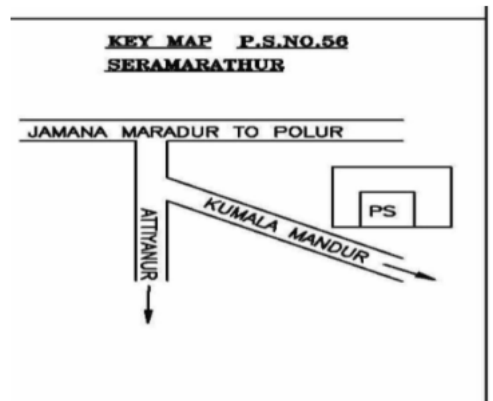

Key MAP View