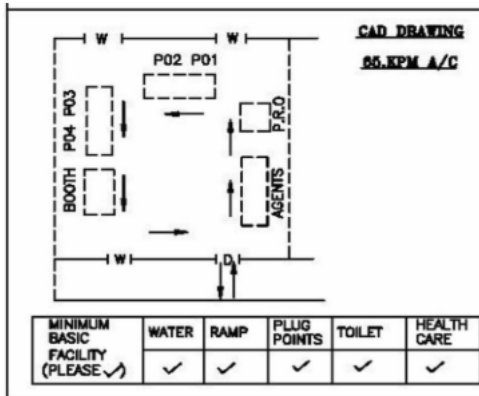

Google Map View

Polling Station Building Front View

Polling Station Front View

Cad View

Key MAP View

1 பெயர் : கோமதி காண்டபன் தந்தை பெயர்: காண்டபன் வீட்டு எண் : 2-96 வயது : 35 பாலினம் : பெண் Photo is available REQ0183467	2 பெயர் : கலைவாணி தந்தை பெயர்: தாமோதிரன் வீட்டு எண் : 10 வயது : 32 பாலினம் : பெண் Photo is available REQ0712380	3 பெயர் : பிரவீணா தந்தை பெயர்: மகாலிங்கம் வீட்டு எண் : 45ஏ வயது : 23 பாலினம் : பெண் Photo is available REQ2015345
4 பெயர் : பூவரசன் தந்தை பெயர்: வெங்கடேசன் வீட்டு எண் : 88 வயது : 31 பாலினம் : ஆண் Photo is available REQ0525691	5 பெயர் : புஷ்பலதா கணவர் பெயர்: செல்வம் வீட்டு எண் : 125 வயது : 28 பாலினம் : பெண் Photo is available REQ0861526	S 6 பெயர் : சத்தியபிரபா தந்தை பெயர்: சுந்தரமூர்த்தி வீட்டு எண் : 153 வயது : 34 பாலினம் : பெண் Photo is available YGK0654798
7 பெயர் : மனோகரன் தாயின் பெயர்: தஞ்சியம்மாள் வீட்டு எண் : 200 வயது : 59 பாலினம் : ஆண் Photo is available REQ0392340	8 பெயர் : கண்ணகி கணவர் பெயர்: மனோகரன் வீட்டு எண் : 200 வயது : 52 பாலினம் : பெண் Photo is available REQ0392571	9 பெயர் : வெங்கடேஷ் தந்தை பெயர்: மனோகரன் வீட்டு எண் : 200 வயது : 34 பாலினம் : ஆண் Photo is available REQ0525675
10 பெயர் : அருண் தந்தை பெயர்: மனோகரன் வீட்டு எண் : 200 வயது : 31 பாலினம் : ஆண் Photo is available REQ0525683	11 பெயர் : விஷ்ணு தந்தை பெயர்: ராஜேந்திரன் வீட்டு எண் : 224 வயது : 33 பாலினம் : ஆண் Photo is available REQ0392720	12 பெயர் : யாழிசை கணவர் பெயர்: விஷ்ணு வீட்டு எண் : 224 வயது : 30 பாலினம் : பெண் Photo is available REQ1907542
13 பெயர் : வெங்கடநாராயணன் தந்தை பெயர்: ராமய்யா வீட்டு எண் : 248 வயது : 68 பாலினம் : ஆண் Photo is available REQ1252253	14 பெயர் : கீதாலட்சுமி கணவர் பெயர்: வெங்கடநாராயணன் வீட்டு எண் : 248 வயது : 61 பாலினம் : பெண் Photo is available REQ1252261	15 பெயர் : நவீன் தந்தை பெயர்: வெங்கடநாராயணன் வீட்டு எண் : 248 வயது : 35 பாலினம் : ஆண் Photo is available REQ0091082
16 பெயர் : சுசீலா கணவர் பெயர்: ரங்கநாதன் வீட்டு எண் : 250 வயது : 64 பாலினம் : பெண் Photo is available REQ1252279	17 பெயர் : யஸ்வன்குமார் தந்தை பெயர்: ரங்கநாதன் வீட்டு எண் : 250 வயது : 42 பாலினம் : ஆண் Photo is available GRJ3219870	18 பெயர் : விஜயகுமாரி கணவர் பெயர்: யஸ்வன் குமார் வீட்டு எண் : 250 வயது : 39 பாலினம் : பெண் Photo is available XNO0098806
19 பெயர் : சரண்யா தந்தை பெயர்: ரங்கநாதன் வீட்டு எண் : 250-59 வயது : 36 பாலினம் : பெண் Photo is available REQ0091033	20 பெயர் : பரிமலா சு சுப்ரமணியன் கணவர் பெயர்: சுப்பிரமணி வீட்டு எண் : நாடு தெரு வயது : 43 பாலினம் : பெண் Photo is available GRJ2228054	21 பெயர் : சிந்து தந்தை பெயர்: சுப்பிரமணியன் வீட்டு எண் : 251 வயது : 30 பாலினம் : பெண் Photo is available REQ0774133
22 பெயர் : சரவணகுமார் தந்தை பெயர்: சுப்பிரமணியன் வீட்டு எண் : 251 வயது : 26 பாலினம் : ஆண் Photo is available REQ1015742	23 பெயர் : சுப்பிரமணியன் தந்தை பெயர்: ஆறுமுகம் வீட்டு எண் : 251-2 வயது : 61 பாலினம் : ஆண் Photo is available REQ0392761	24 பெயர் : கலைச்செல்வி தந்தை பெயர்: கோபால் வீட்டு எண் : 252 வயது : 51 பாலினம் : பெண் Photo is available REQ1252303
25 பெயர் : பேபி கணவர் பெயர்: கண்ணபிரான் வீட்டு எண் : 253 வயது : 78 பாலினம் : பெண் Photo is available REQ1252311	26 பெயர் : சசிகுமார் தந்தை பெயர்: கண்ணபிரான் வீட்டு எண் : 253 வயது : 50 பாலினம் : ஆண் Photo is available GRJ3321023	27 பெயர் : கல்வி லட்சுமி தந்தை பெயர்: கண்ணபிரான் வீட்டு எண் : 253 வயது : 46 பாலினம் : பெண் Photo is available GRJ1292325
28 பெயர் : முருகன் தந்தை பெயர்: பருவதம் வீட்டு எண் : 253 வயது : 43 பாலினம் : ஆண் Photo is available GRJ3573235	29 பெயர் : கீர்த்திகா தந்தை பெயர்: முருகன் வீட்டு எண் : 253 வயது : 23 பாலினம் : பெண் Photo is available REQ2066140	30 பெயர் : கௌசல்யா கணவர் பெயர்: சசிகுமார் வீட்டு எண் : 253-68B வயது : 38 பாலினம் : பெண் Photo is available REQ0091025