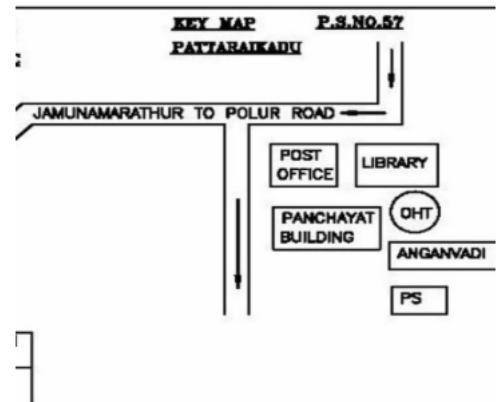

Key MAP View