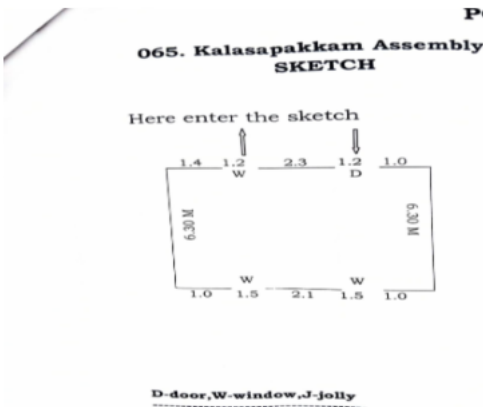

Google Map View

Polling Station Building Front View

Polling Station Front View

Cad View

Key MAP View

1 பெயர் : கோபி தந்தை பெயர்: வெங்கடேசன் வீட்டு எண் : 1 வயது : 38 பாலினம் : ஆண்	REQ0609859 Photo is available	2 பெயர் : பவுணு கணவர் பெயர்: ராஜீவ் காந்தி வீட்டு எண் : 1 வயது : 34 பாலினம் : பெண்	REQ0610154 Photo is available	3 பெயர் : மேகலா தந்தை பெயர்: செளந்தர் வீட்டு எண் : 1 வயது : 25 பாலினம் : பெண்	REQ2056661 Photo is available
4 பெயர் : நீலா கணவர் பெயர்: மணி வீட்டு எண் : 2 வயது : 56 பாலினம் : பெண்	REQ1109354 Photo is available	5 பெயர் : பாபு தந்தை பெயர்: மணி வீட்டு எண் : 2 வயது : 39 பாலினம் : ஆண்	REQ0099150 Photo is available	6 பெயர் : ராஜிவ்காந்தி தந்தை பெயர்: மணி வீட்டு எண் : 2 வயது : 39 பாலினம் : ஆண்	REQ0610162 Photo is available
7 பெயர் : சரவணன் தந்தை பெயர்: மணி வீட்டு எண் : 2 வயது : 35 பாலினம் : ஆண்	REQ0786129 Photo is available	8 பெயர் : சாமந்தி கணவர் பெயர்: பாபு வீட்டு எண் : 2-2 வயது : 41 பாலினம் : பெண்	REQ0610089 Photo is available	9 பெயர் : மொட்டை கணவர் பெயர்: பெரியபையன் வீட்டு எண் : 3 வயது : 68 பாலினம் : பெண்	REQ1109362 Photo is available
10 பெயர் : நீலா கணவர் பெயர்: சின்னராஜ் வீட்டு எண் : 4 வயது : 56 பாலினம் : பெண்	REQ1109370 Photo is available	11 பெயர் : சுரேஷ் தந்தை பெயர்: சின்னராஜ் வீட்டு எண் : 4 வயது : 35 பாலினம் : ஆண்	REQ0786335 Photo is available	12 பெயர் : மணி தந்தை பெயர்: ராமன் வீட்டு எண் : 5 வயது : 51 பாலினம் : ஆண்	REQ0203075 Photo is available
13 பெயர் : ரவி தந்தை பெயர்: ராமன் வீட்டு எண் : 5 வயது : 47 பாலினம் : ஆண்	GRJ3380797 Photo is available	14 பெயர் : கலைவாணி கணவர் பெயர்: ரவி வீட்டு எண் : 5 வயது : 46 பாலினம் : பெண்	GRJ3380805 Photo is available	15 பெயர் : சரோஜா கணவர் பெயர்: மணி வீட்டு எண் : 5 வயது : 46 பாலினம் : பெண்	REQ0203083 Photo is available
16 பெயர் : லலிதா கணவர் பெயர்: மணி வீட்டு எண் : 5 வயது : 44 பாலினம் : பெண்	GRJ3380755 Photo is available	17 பெயர் : வசந்தா கணவர் பெயர்: சுரேஷ் வீட்டு எண் : 5 வயது : 35 பாலினம் : பெண்	REQ1072016 Photo is available	18 பெயர் : பாபு தந்தை பெயர்: சின்னராஜ் வீட்டு எண் : 6 வயது : 39 பாலினம் : ஆண்	REQ1028679 Photo is available
19 பெயர் : காவேரி கணவர் பெயர்: வெங்கடேசன் வீட்டு எண் : 8 வயது : 42 பாலினம் : பெண்	GRJ3380920 Photo is available	20 பெயர் : நந்தினி கணவர் பெயர்: சங்கர் வீட்டு எண் : 8 வயது : 28 பாலினம் : பெண்	REQ2220408 Photo is available	21 பெயர் : குமரேசன் தந்தை பெயர்: காசி வீட்டு எண் : 9 வயது : 32 பாலினம் : ஆண்	REQ0432872 Photo is available
22 பெயர் : சின்னப்பையன் தந்தை பெயர்: பெரியபையன் வீட்டு எண் : 10 வயது : 59 பாலினம் : ஆண்	REQ1109412 Photo is available	23 பெயர் : கமலா கணவர் பெயர்: சின்னப்பையன் வீட்டு எண் : 10 வயது : 55 பாலினம் : பெண்	GRJ3547817 Photo is available	24 பெயர் : குப்பன் தந்தை பெயர்: சின்னப்பையன் வீட்டு எண் : 10 வயது : 29 பாலினம் : ஆண்	REQ0729897 Photo is available
25 பெயர் : பசுபதி தந்தை பெயர்: சின்னப்பையன் வீட்டு எண் : 10 வயது : 28 பாலினம் : ஆண்	REQ0866533 Photo is available	26 பெயர் : தங்கவேலு தந்தை பெயர்: பெரியபையன் வீட்டு எண் : 11 வயது : 68 பாலினம் : ஆண்	REQ1109420 Photo is available	27 பெயர் : இராஜம்மாள் கணவர் பெயர்: தங்கவேலு வீட்டு எண் : 11 வயது : 65 பாலினம் : பெண்	GRJ1859974 Photo is available
28 பெயர் : காஞ்சனா கணவர் பெயர்: சிவாஜி வீட்டு எண் : 11 வயது : 30 பாலினம் : பெண்	REQ0609636 Photo is available	29 பெயர் : சேட்டு தந்தை பெயர்: சுப்பிரமணி வீட்டு எண் : 12 வயது : 49 பாலினம் : ஆண்	GRJ3353661 Photo is available	30 பெயர் : மரகதம் கணவர் பெயர்: சேட்டு வீட்டு எண் : 12 வயது : 44 பாலினம் : பெண்	GRJ3380995 Photo is available