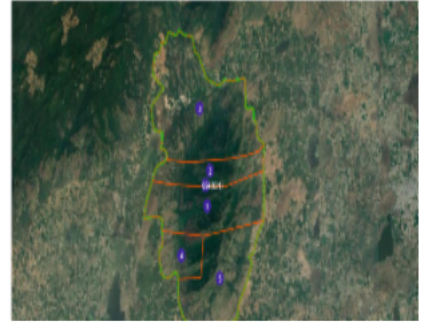

Google Map View