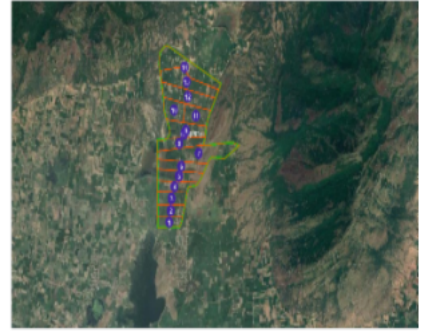

Google Map View