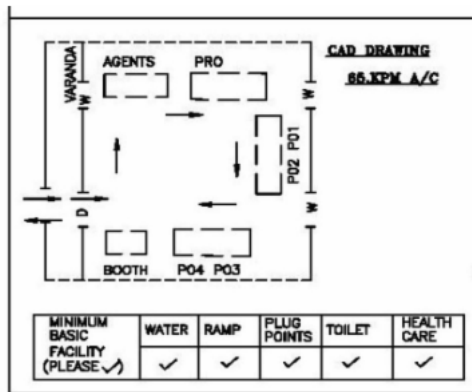

Nazri Naksha

Google Map View

Polling Station Building Front View

Polling Station Front View

Cad View

Key MAP View

1 பெயர் : விஷ்ணு தந்தை பெயர்: பக்தன் பக்தன் வீட்டு எண் : 1/25 வயது : 21 பாலினம் : ஆண்	REQ2179364 Photo is available	2 பெயர் : விஜயலக்ஷ்மி தந்தை பெயர்: சீனு வாசன் வீட்டு எண் : 1/27 வயது : 23 பாலினம் : பெண்	REQ1949171 Photo is available	3 பெயர் : சூர்யா தந்தை பெயர்: ஏழுமலை வீட்டு எண் : 1/27 வயது : 23 பாலினம் : ஆண்	REQ1967298 Photo is available
4 பெயர் : பரந்தாமன் தந்தை பெயர்: முருகேசன் வீட்டு எண் : 1/30 வயது : 24 பாலினம் : ஆண்	REQ1841261 Photo is available	5 பெயர் : யுவராஜ் தந்தை பெயர்: கலைமணி வீட்டு எண் : 1/41 ஏ வயது : 24 பாலினம் : ஆண்	REQ1967694 Photo is available	6 பெயர் : பரணி தந்தை பெயர்: ஏழுமலை வீட்டு எண் : 1/44 வயது : 24 பாலினம் : பெண்	REQ1956713 Photo is available
7 பெயர் : அன்பழகி கணவர் பெயர்: ஏழுமலை வீட்டு எண் : 1-60 வயது : 31 பாலினம் : பெண்	REQ0819326 Photo is available	8 பெயர் : மனோரஞ்சிதம் கணவர் பெயர்: ரங்கநாதன் வீட்டு எண் : 1-75 வயது : 69 பாலினம் : பெண்	REQ1110774 Photo is available	9 பெயர் : திருக்குமரன் தந்தை பெயர்: ஜலஸ்நகர வீட்டு எண் : 1/90 வயது : 24 பாலினம் : ஆண்	REQ1944214 Photo is available
10 பெயர் : பிரபு தந்தை பெயர்: காசி வீட்டு எண் : 1-91 வயது : 41 பாலினம் : ஆண்	JXX5062732 Photo is available	11 பெயர் : இராம்குமார் தந்தை பெயர்: காசி வீட்டு எண் : 1-91 வயது : 38 பாலினம் : ஆண்	REQ0024596 Photo is available	12 பெயர் : மாலதி கணவர் பெயர்: பிரபு வீட்டு எண் : 1-91 வயது : 38 பாலினம் : பெண்	REQ0684076 Photo is available
13 பெயர் : சத்யா கணவர் பெயர்: ராம்குமார் வீட்டு எண் : 1-91 வயது : 28 பாலினம் : பெண்	REQ0819359 Photo is available	14 பெயர் : லட்சுமி கணவர் பெயர்: தாமோதிரன் வீட்டு எண் : 1-92 வயது : 38 பாலினம் : பெண்	REQ0203182 Photo is available	15 பெயர் : ரமேஷ் தந்தை பெயர்: சின்னகுட்டி வீட்டு எண் : 1-97 வயது : 35 பாலினம் : ஆண்	REQ0335240 Photo is available
16 பெயர் : வினிதா கணவர் பெயர்: ரமேஷ் வீட்டு எண் : 1/97 வயது : 26 பாலினம் : பெண்	REQ1946482 Photo is available	17 பெயர் : சின்னப்பா கணவர் பெயர்: ஜெகந்நாதன் வீட்டு எண் : 1-100 வயது : 66 பாலினம் : பெண்	REQ0432955 Photo is available	18 பெயர் : ரேணுகா தந்தை பெயர்: ஜெய்சங்கர் வீட்டு எண் : 1/100 வயது : 21 பாலினம் : பெண்	REQ2140168 Photo is available
19 பெயர் : ஹரிபிரசாத் தந்தை பெயர்: ஜெயசங்கர் வீட்டு எண் : 1/100 வயது : 19 பாலினம் : ஆண்	REQ2291979 Photo is available	20 பெயர் : பெருமாள் தந்தை பெயர்: காசி வீட்டு எண் : 1-101 வயது : 33 பாலினம் : ஆண்	REQ0366716 Photo is available	21 பெயர் : வேல்முருகன் கா தந்தை பெயர்: காசி வீட்டு எண் : 1-101 வயது : 29 பாலினம் : ஆண்	REQ0730069 Photo is available
22 பெயர் : தினகரன் தந்தை பெயர்: துரை வீட்டு எண் : 1/109 வயது : 25 பாலினம் : ஆண்	REQ1841212 Photo is available	23 பெயர் : பூங்கொடி கணவர் பெயர்: உதயகுமார் வீட்டு எண் : 1/112 வயது : 30 பாலினம் : பெண்	REQ0684084 Photo is available	24 பெயர் : சிவகுமார் தந்தை பெயர்: சின்னகுட்டி வீட்டு எண் : 1/124 வயது : 24 பாலினம் : ஆண்	REQ1948207 Photo is available
25 பெயர் : விஜய குமார் தந்தை பெயர்: கார்த்திகேயன் வீட்டு எண் : 1/135 வயது : 24 பாலினம் : ஆண்	REQ1841246 Photo is available	26 பெயர் : அஜீத் தந்தை பெயர்: ராமலிங்கம் வீட்டு எண் : 1/138 வயது : 25 பாலினம் : ஆண்	REQ1841253 Photo is available	27 பெயர் : அருள் முருகன் தந்தை பெயர்: தனஞ்செழியன் வீட்டு எண் : 1/139 வயது : 24 பாலினம் : ஆண்	REQ1841238 Photo is available
28 பெயர் : மாத் தந்தை பெயர்: சுந்தரம் வீட்டு எண் : 1-141A வயது : 81 பாலினம் : பெண்	REQ1964303 Photo is available	29 பெயர் : மீனா கணவர் பெயர்: ரமேஷ் வீட்டு எண் : 1/143 வயது : 26 பாலினம் : பெண்	REQ1841196 Photo is available	30 பெயர் : நடராஜன் தந்தை பெயர்: மூர்த்தி வீட்டு எண் : 1/144 வயது : 39 பாலினம் : ஆண்	JXX4738571 Photo is available