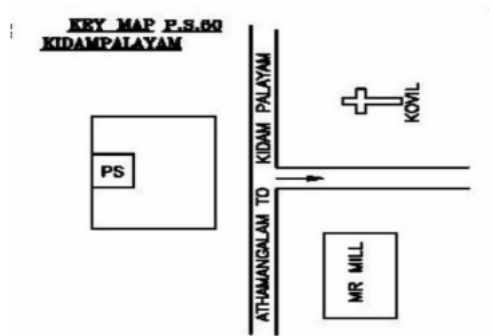

Key MAP View