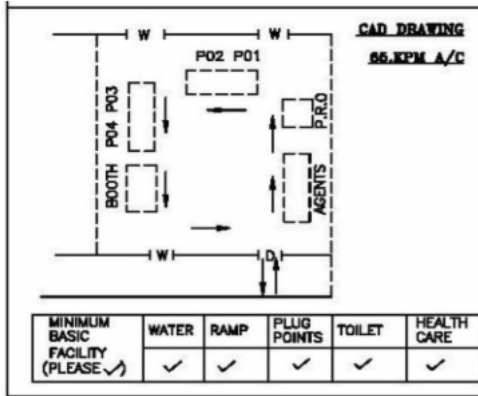

கையொப்பம்

Nazri Naksha

Google Map View

Polling Station Building Front View

Polling Station Front View

Cad View

Key MAP View

சட்டமன்றத் தொகுதியின் எண் மற்றும் பெயர் : 65-கலசபாக்கம்
பிரிவு எண் மற்றும் பெயர் 1-குப்பம் (வ.கி) மற்றும் (ஊ), வார்டு 5 ஜனப்பர் கொட்டா