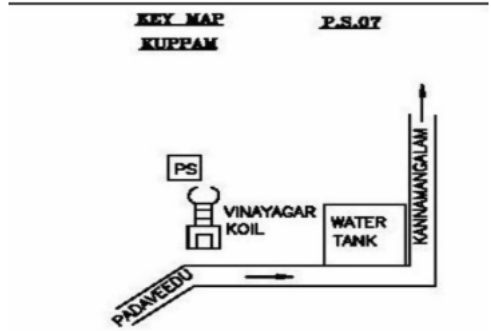

கையொப்பம்

Nazri Naksha

Google Map View

Polling Station Building Front View

Polling Station Front View

Cad View

Key MAP View

சட்டமன்றத் தொகுதியின் எண் மற்றும் பெயர் : 65-கலசபாக்கம்
பிரிவு எண் மற்றும் பெயர் 1-குப்பம் (வ.கி) மற்றும் (ஊ), வார்டு 5 ஜனப்பர் கொட்டா