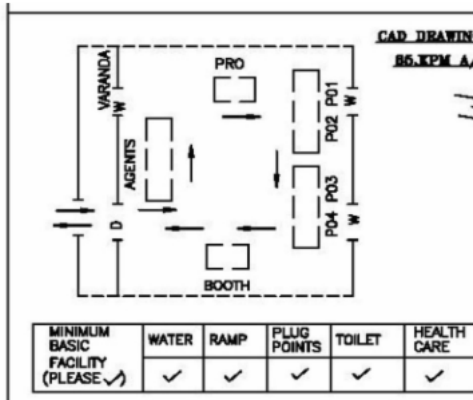

Google Map View

Polling Station Building Front View

Polling Station Front View

Cad View

Key MAP View

1 பெயர் : ராஜா ஏ தந்தை பெயர்: ஏழுமலை மு வீட்டு எண் : 0 வயது : 46 பாலினம் : ஆண்	REQ2286276 Photo is available	2 பெயர் : பழனி தந்தை பெயர்: ரங்கநாதன் வீட்டு எண் : 0 வயது : 35 பாலினம் : ஆண்	REQ2273969 Photo is available	3 பெயர் : ஜெயசூர்யா கணவர் பெயர்: திருவேங்கிடம் வீட்டு எண் : 0 வயது : 25 பாலினம் : பெண்	REQ1072511 Photo is available
4 பெயர் : சக்திவேல் தந்தை பெயர்: கருணாநிதி வீட்டு எண் : 0 வயது : 25 பாலினம் : பெண்	REQ1072529 Photo is available	5 பெயர் : சிவா தந்தை பெயர்: ஏழுமலை வீட்டு எண் : 0 வயது : 23 பாலினம் : ஆண்	REQ2143824 Photo is available	6 பெயர் : சத்யா தந்தை பெயர்: கார்த்திகேயன் வீட்டு எண் : 00 வயது : 23 பாலினம் : பெண்	REQ2281194 Photo is available
S 7 பெயர் : கௌரிசங்கரர் தந்தை பெயர்: ராஜ ஏழுமலை வீட்டு எண் : 0 வயது : 20 பாலினம் : ஆண்	REQ2218451 Photo is available	8 பெயர் : சூரியபெருமாள் கு தந்தை பெயர்: குப்பன் வீட்டு எண் : 0 வயது : 19 பாலினம் : ஆண்	REQ2284826 Photo is available	S 9 பெயர் : விக்னேஷ் தந்தை பெயர்: ராஜா வீட்டு எண் : 00 வயது : 18 பாலினம் : ஆண்	REQ2298529 Photo is available
10 பெயர் : குப்பன் தந்தை பெயர்: பெருமாள் வீட்டு எண் : 1 வயது : 73 பாலினம் : ஆண்	REQ0205773 Photo is available	11 பெயர் : பொன்னுசாமி தந்தை பெயர்: கரப்பகவுண்டர் வீட்டு எண் : 1 வயது : 50 பாலினம் : ஆண்	REQ0205500 Photo is available	12 பெயர் : சேர்மன் தந்தை பெயர்: துரைசாமி வீட்டு எண் : 1 வயது : 49 பாலினம் : ஆண்	REQ0289199 Photo is available
13 பெயர் : அன்பரசு தந்தை பெயர்: ஜெயராமன் வீட்டு எண் : 1 வயது : 44 பாலினம் : ஆண்	REQ0205492 Photo is available	14 பெயர் : சிவாஜி தந்தை பெயர்: பாண்டு வீட்டு எண் : 1 வயது : 43 பாலினம் : ஆண்	REQ0289645 Photo is available	15 பெயர் : திருப்பதி தந்தை பெயர்: மணி வீட்டு எண் : 1 வயது : 36 பாலினம் : ஆண்	REQ0289629 Photo is available
16 பெயர் : பரிமளா கணவர் பெயர்: சீதாராமன் வீட்டு எண் : 1 வயது : 35 பாலினம் : பெண்	REQ0289603 Photo is available	17 பெயர் : வெற்றிவேல் தந்தை பெயர்: ராஜா வீட்டு எண் : 1 வயது : 34 பாலினம் : ஆண்	REQ0289546 Photo is available	18 பெயர் : ராமராஜன் தந்தை பெயர்: மனோகர் வீட்டு எண் : 1 வயது : 34 பாலினம் : ஆண்	REQ0289140 Photo is available
19 பெயர் : கலைவாணி கணவர் பெயர்: சம்பத்து வீட்டு எண் : 1 வயது : 33 பாலினம் : பெண்	REQ0289314 Photo is available	20 பெயர் : பிரபு தந்தை பெயர்: கண்ணன் வீட்டு எண் : 01 வயது : 22 பாலினம் : ஆண்	REQ2091700 Photo is available	21 பெயர் : ரஞ்சித் தந்தை பெயர்: சிவாஜி வீட்டு எண் : 1/452 வயது : 21 பாலினம் : ஆண்	REQ2105682 Photo is available
22 பெயர் : தனலட்சுமி தந்தை பெயர்: அன்பழகன் வீட்டு எண் : 1/854 வயது : 25 பாலினம் : பெண்	REQ1029685 Photo is available	23 பெயர் : தஞ்சியம்மாள் சேட்டு கணவர் பெயர்: சேட்டு வீட்டு எண் : 02 வயது : 51 பாலினம் : பெண்	REQ2287555 Photo is available	24 பெயர் : கார்த்திகேயன் தந்தை பெயர்: வேடியப்பன் வீட்டு எண் : 2 வயது : 30 பாலினம் : ஆண்	REQ0611772 Photo is available
25 பெயர் : ப்ரகாஷ்ராஜ் தந்தை பெயர்: கார்த்திகேயன் வீட்டு எண் : 02 வயது : 27 பாலினம் : ஆண்	REQ2116911 Photo is available	26 பெயர் : அர்ச்சுனா ரா தந்தை பெயர்: ராஜா வீட்டு எண் : 2/247 வயது : 22 பாலினம் : பெண்	REQ2119295 Photo is available	27 பெயர் : ரம்யா கணவர் பெயர்: ராஜகிரன் வீட்டு எண் : 4/518 வயது : 26 பாலினம் : பெண்	REQ2009777 Photo is available
28 பெயர் : மாரி தந்தை பெயர்: அப்பாசாமி வீட்டு எண் : 5 வயது : 58 பாலினம் : ஆண்	REQ0381483 Photo is available	29 பெயர் : ஆயிஆம்மாள் கணவர் பெயர்: மணி வீட்டு எண் : 5 வயது : 54 பாலினம் : பெண்	REQ0435537 Photo is available	30 பெயர் : சாந்தி கணவர் பெயர்: மாரி வீட்டு எண் : 5 வயது : 50 பாலினம் : பெண்	REQ0381509 Photo is available