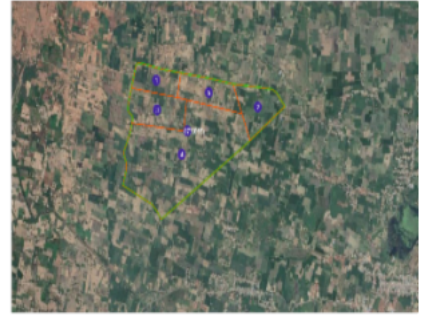

Google Map View