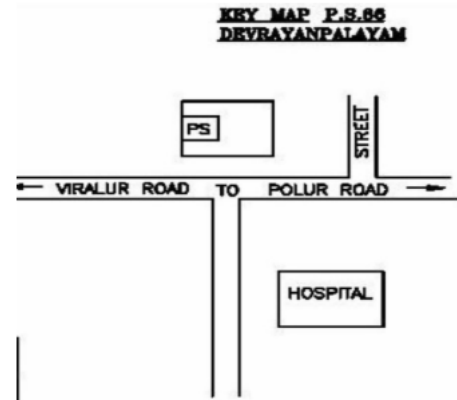

Key MAP View