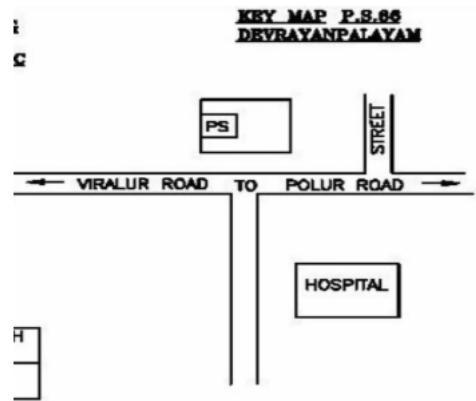

Key MAP View