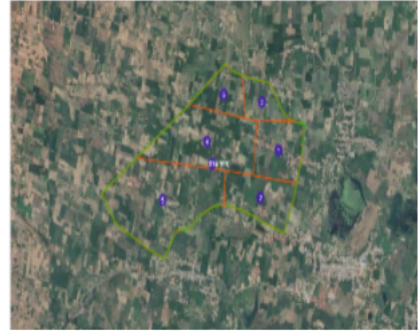

Google Map View