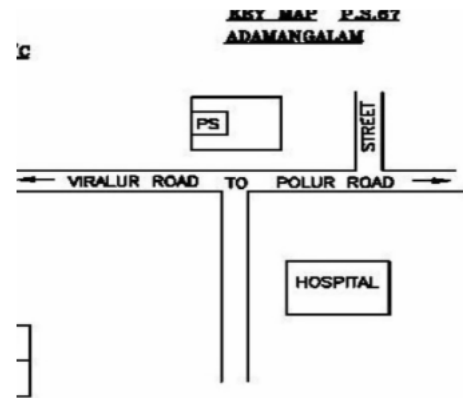

Key MAP View