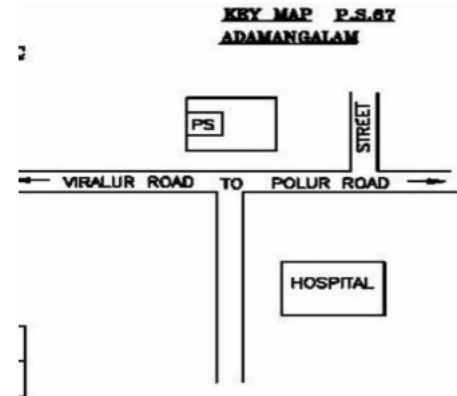

Key MAP View