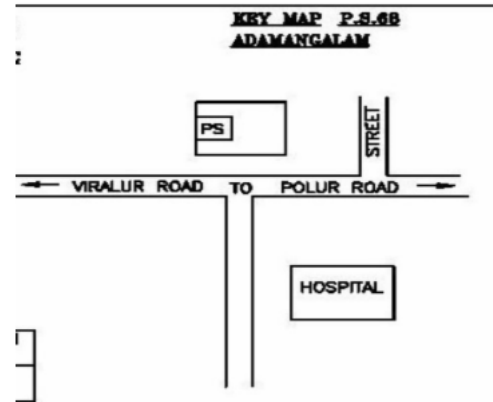

Key MAP View