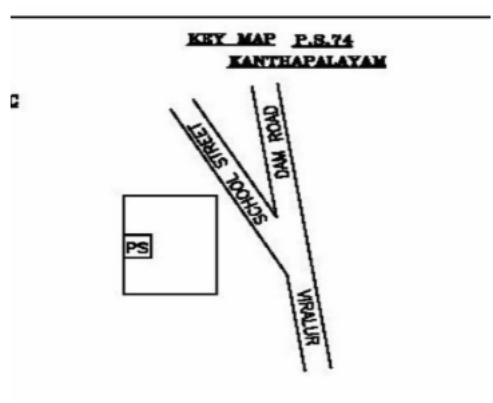

Cad View

Key MAP View