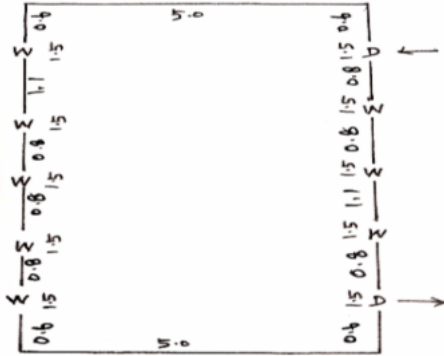

Google Map View

Polling Station Building Front View

Polling Station Front View

Cad View

Key MAP View

1 பெயர் : ஸுதஹாஷர்மீலா கணவர் பெயர்: ராஜேஷ் வீட்டு எண் : 0 வயது : 37 பாலினம் : பெண்	REQ1966399 Photo is available	2 பெயர் : ஜெயபுரீ கணவர் பெயர்: ராம்பிரபு வீட்டு எண் : 0 வயது : 30 பாலினம் : பெண்	REQ1966779 Photo is available	3 பெயர் : வசந்தா கணவர் பெயர்: சேகர் வீட்டு எண் : 1 வயது : 56 பாலினம் : பெண்	REQ0028951 Photo is available
4 பெயர் : சரவணன் தந்தை பெயர்: ஜீவா வீட்டு எண் : 1 வயது : 35 பாலினம் : ஆண்	REQ0210278 Photo is available	5 பெயர் : புவனேஸ்வரி தந்தை பெயர்: சேட்டு வீட்டு எண் : 1 வயது : 21 பாலினம் : பெண்	REQ2105278 Photo is available	6 பெயர் : வெங்கிடேசன் தந்தை பெயர்: பச்சியப்பன் வீட்டு எண் : 1-2 வயது : 63 பாலினம் : ஆண்	REQ0100990 Photo is available
7 பெயர் : முருகன் தந்தை பெயர்: சேகர் வீட்டு எண் : 1-2 வயது : 50 பாலினம் : ஆண்	REQ0210351 Photo is available	8 பெயர் : மணிகண்டன் தந்தை பெயர்: சேகர் வீட்டு எண் : 1-2 வயது : 34 பாலினம் : ஆண்	REQ0439968 Photo is available	9 பெயர் : மகேஸ்வரி தந்தை பெயர்: முருகன் வீட்டு எண் : 1/2 வயது : 22 பாலினம் : பெண்	REQ2061596 Photo is available
10 பெயர் : மணிமாறன் தந்தை பெயர்: பெருமாள் வீட்டு எண் : 1/3 வயது : 26 பாலினம் : ஆண்	REQ1104736 Photo is available	11 பெயர் : இ சீனு தந்தை பெயர்: ஏழுமலை எீ வீட்டு எண் : 1/5 வயது : 24 பாலினம் : ஆண்	REQ1886100 Photo is available	12 பெயர் : சும்தி கணவர் பெயர்: மூர்த்தி வீட்டு எண் : 1-6 வயது : 45 பாலினம் : பெண்	REQ0439950 Photo is available
13 பெயர் : தங்கராசு தந்தை பெயர்: சத்யா வீட்டு எண் : 1-6 வயது : 31 பாலினம் : ஆண்	REQ0543165 Photo is available	14 பெயர் : தங்கதுரை தந்தை பெயர்: ராமமூர்த்தி வீட்டு எண் : 1/6 வயது : 26 பாலினம் : ஆண்	REQ1104744 Photo is available	15 பெயர் : சினேகா கணவர் பெயர்: தங்கராசு வீட்டு எண் : 1/6 வயது : 23 பாலினம் : பெண்	REQ2063006 Photo is available
16 பெயர் : கண்ணன் தந்தை பெயர்: ரங்கசாமி வீட்டு எண் : 1-7 வயது : 39 பாலினம் : ஆண்	REQ0369009 Photo is available	17 பெயர் : ரேவதி கணவர் பெயர்: கண்ணன் வீட்டு எண் : 1-7 வயது : 31 பாலினம் : பெண்	REQ0614594 Photo is available	18 பெயர் : வினோத் குமார் தந்தை பெயர்: செல்வம் வீட்டு எண் : 1/9 வயது : 26 பாலினம் : ஆண்	REQ1073337 Photo is available
19 பெயர் : சாந்தி கணவர் பெயர்: வெங்கிடேசன் வீட்டு எண் : 1-13 வயது : 54 பாலினம் : பெண்	REQ0101006 Photo is available	20 பெயர் : பாலமுருகன் தந்தை பெயர்: மாணிக்கம் வீட்டு எண் : 1-13 வயது : 39 பாலினம் : ஆண்	REQ0210922 Photo is available	21 பெயர் : ஏழுமலை தந்தை பெயர்: மாணிக்கம் வீட்டு எண் : 1-13 வயது : 39 பாலினம் : ஆண்	REQ0292268 Photo is available
22 பெயர் : பூந்தர் தந்தை பெயர்: வெங்கிடேசன் வீட்டு எண் : 1-13 வயது : 33 பாலினம் : ஆண்	REQ0614586 Photo is available	23 பெயர் : மணிகண்டன் தந்தை பெயர்: பெருமாள் வீட்டு எண் : 1-13 வயது : 27 பாலினம் : ஆண்	REQ0934208 Photo is available	24 பெயர் : ராஜேஷ் தந்தை பெயர்: வெங்கிடேசன் வீட்டு எண் : 1-13 வயது : 27 பாலினம் : ஆண்	REQ0970293 Photo is available
25 பெயர் : இந்திரகுமாரி தந்தை பெயர்: அண்ணாதுரை வீட்டு எண் : 1-15 வயது : 29 பாலினம் : பெண்	REQ0788331 Photo is available	26 பெயர் : ஹரிதாசன் தந்தை பெயர்: அண்ணாதுரை வீட்டு எண் : 1/15 வயது : 26 பாலினம் : ஆண்	REQ0989475 Photo is available	27 பெயர் : இளமதி தந்தை பெயர்: அண்ணாதுரை வீட்டு எண் : 1/15 வயது : 25 பாலினம் : பெண்	REQ1031285 Photo is available
28 பெயர் : ரம்யா கணவர் பெயர்: ரமேஷ் வீட்டு எண் : 1-15B வயது : 31 பாலினம் : பெண்	REQ0824136 Photo is available	29 பெயர் : சின்னப்பா கணவர் பெயர்: சந்திரன் வீட்டு எண் : 1-16 வயது : 65 பாலினம் : பெண்	REQ0210930 Photo is available	30 பெயர் : சாலம்மாள் கணவர் பெயர்: ராஜகோபால் வீட்டு எண் : 1-17 வயது : 80 பாலினம் : பெண்	REQ0101022 Photo is available