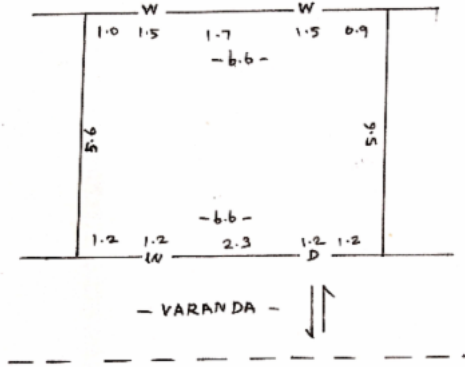

Google Map View

Polling Station Building Front View

Polling Station Front View

Cad View

Key MAP View

1 பெயர் : அருண்குமார் ம மணிகண்டன் தந்தை பெயர்: மணிகண்டன் வீட்டு எண் : 1 வயது : 21 பாலினம் : ஆண்	REQ2105872 Photo is available	2 பெயர் : அஜீத்குமார் தந்தை பெயர்: அயோத்தி வீட்டு எண் : 1/246 வயது : 27 பாலினம் : ஆண்	REQ1013689 Photo is available	3 பெயர் : ஏழுமலை தந்தை பெயர்: கோவிந்தசாமி வீட்டு எண் : 2 வயது : 40 பாலினம் : ஆண்	REQ0211375 Photo is available
4 பெயர் : சீதா கணவர் பெயர்: ஜெயமணி வீட்டு எண் : 2 வயது : 36 பாலினம் : பெண்	REQ0211094 Photo is available	5 பெயர் : பாக்கியலட்சுமி கணவர் பெயர்: மணிகண்டன் வீட்டு எண் : 2/13 வயது : 22 பாலினம் : பெண்	REQ2173771 Photo is available	6 பெயர் : ஏழுமலை தந்தை பெயர்: ஜெயராமன் வீட்டு எண் : 2-25A வயது : 33 பாலினம் : ஆண்	REQ0292516 Photo is available
7 பெயர் : புவனேஸ்வரன் செ தந்தை பெயர்: செல்வம் ஜெ வீட்டு எண் : 2/25ஏ வயது : 19 பாலினம் : ஆண்	REQ2297877 Photo is available	8 பெயர் : சந்தியா தந்தை பெயர்: குப்பன் வீட்டு எண் : 2/55 வயது : 23 பாலினம் : பெண்	REQ1968833 Photo is available	9 பெயர் : ரேணுகாம்பாள் கணவர் பெயர்: முனியப்பன் வீட்டு எண் : 2/165பி வயது : 30 பாலினம் : பெண்	REQ0989590 Photo is available
10 பெயர் : ரஞ்சிதா தந்தை பெயர்: கோட்டைஸ் வீட்டு எண் : 2/234 வயது : 23 பாலினம் : பெண்	REQ2173672 Photo is available	11 பெயர் : கவிதா கணவர் பெயர்: அஜீத்குமார் வீட்டு எண் : 2/246 வயது : 27 பாலினம் : பெண்	REQ2046654 Photo is available	12 பெயர் : சுரேஷ் தந்தை பெயர்: கோவிந்தசாமி வீட்டு எண் : 2/248 வயது : 46 பாலினம் : ஆண்	JXX1309012 Photo is available
13 பெயர் : மணிகண்டன் தந்தை பெயர்: ஆறுமுகம் வீட்டு எண் : 2-248 வயது : 39 பாலினம் : ஆண்	REQ0029322 Photo is available	14 பெயர் : இராஜகுமாரி கணவர் பெயர்: சுரேஷ் வீட்டு எண் : 2-248 வயது : 36 பாலினம் : பெண்	REQ0824995 Photo is available	15 பெயர் : விஜய்காந்த் தந்தை பெயர்: முனுசாமி வீட்டு எண் : 2/250 வயது : 28 பாலினம் : ஆண்	REQ1031533 Photo is available
16 பெயர் : அருணா கணவர் பெயர்: இளையராஜா வீட்டு எண் : 2/250 வயது : 27 பாலினம் : பெண்	REQ1089853 Photo is available	17 பெயர் : வசந்தா கணவர் பெயர்: விஸ்வநாதன் வீட்டு எண் : 2-252 வயது : 41 பாலினம் : பெண்	JXX1309228 Photo is available	18 பெயர் : சூர்யா வி தந்தை பெயர்: விஸ்வநாதன் க வீட்டு எண் : 2/252 வயது : 24 பாலினம் : ஆண்	REQ2273142 Photo is available
19 பெயர் : கௌசல்யா வி தந்தை பெயர்: விஸ்வநாதன் க வீட்டு எண் : 2/252 வயது : 21 பாலினம் : பெண்	REQ2189181 Photo is available	20 பெயர் : ஜமுனா கணவர் பெயர்: செல்வம் வீட்டு எண் : 2-254 வயது : 36 பாலினம் : பெண்	REQ0029348 Photo is available	21 பெயர் : மணிகண்டன் தந்தை பெயர்: சந்திரன் வீட்டு எண் : 2-254 வயது : 35 பாலினம் : ஆண்	REQ0151852 Photo is available
22 பெயர் : மாதேஷ் தந்தை பெயர்: ஆலடியான் வீட்டு எண் : 2/257 வயது : 25 பாலினம் : ஆண்	REQ1031541 Photo is available	23 பெயர் : சபரிகிரி தந்தை பெயர்: கனேசன் வீட்டு எண் : 2-258 வயது : 36 பாலினம் : ஆண்	REQ0029355 Photo is available	24 பெயர் : ஜோடிகா தந்தை பெயர்: சேட்டு வீட்டு எண் : 2/259 வயது : 24 பாலினம் : பெண்	REQ1968981 Photo is available
25 பெயர் : உஷா கணவர் பெயர்: மணிகண்டன் வீட்டு எண் : 2-281 வயது : 35 பாலினம் : பெண்	REQ0369058 Photo is available	26 பெயர் : பவுங்குமார் தந்தை பெயர்: சுப்பிரமணி வீட்டு எண் : 2-352 வயது : 30 பாலினம் : ஆண்	REQ0733980 Photo is available	27 பெயர் : நவீன்குமார் தந்தை பெயர்: ஏழுமலை வீட்டு எண் : 2/373 வயது : 24 பாலினம் : ஆண்	REQ1968007 Photo is available
28 பெயர் : சிவமணி முருகன் தந்தை பெயர்: முருகன் வீட்டு எண் : 2/373 வயது : 23 பாலினம் : ஆண்	REQ1968098 Photo is available	29 பெயர் : அனந்தகுமார் தந்தை பெயர்: ஏழுமலை வீட்டு எண் : 2/416 வயது : 24 பாலினம் : ஆண்	REQ1968189 Photo is available	30 பெயர் : சிலம்பரசன் தந்தை பெயர்: ஏழுமலை வீட்டு எண் : 2/498 வயது : 25 பாலினம் : ஆண்	REQ1981588 Photo is available