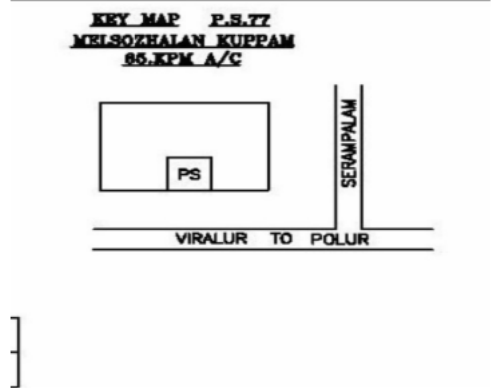

Google Map View

Polling Station Building Front View

Polling Station Front View

Cad View

Key MAP View

1 பெயர் : அருண்குமார் ம மணிகண்டன் தந்தை பெயர்: மணிகண்டன் வீட்டு எண் : 1 வயது : 21 பாலினம் : ஆண்	REQ2105872 Photo is available	2 பெயர் : அஜீத்குமார் தந்தை பெயர்: அயோத்தி வீட்டு எண் : 1/246 வயது : 27 பாலினம் : ஆண்	REQ1013689 Photo is available	3 பெயர் : ஏழுமலை தந்தை பெயர்: கோவிந்தசாமி வீட்டு எண் : 2 வயது : 40 பாலினம் : ஆண்	REQ0211375 Photo is available
4 பெயர் : சீதா கணவர் பெயர்: ஜெயமணி வீட்டு எண் : 2 வயது : 36 பாலினம் : பெண்	REQ0211094 Photo is available	5 பெயர் : பாக்கியலட்சுமி கணவர் பெயர்: மணிகண்டன் வீட்டு எண் : 2/13 வயது : 22 பாலினம் : பெண்	REQ2173771 Photo is available	6 பெயர் : ஏழுமலை தந்தை பெயர்: ஜெயராமன் வீட்டு எண் : 2-25A வயது : 33 பாலினம் : ஆண்	REQ0292516 Photo is available
7 பெயர் : புவனேஸ்வரன் செ தந்தை பெயர்: செல்வம் ஜெ வீட்டு எண் : 2/25ஏ வயது : 19 பாலினம் : ஆண்	REQ2297877 Photo is available	8 பெயர் : சந்தியா தந்தை பெயர்: குப்பன் வீட்டு எண் : 2/55 வயது : 23 பாலினம் : பெண்	REQ1968833 Photo is available	9 பெயர் : ரேணுகாம்பாள் கணவர் பெயர்: முனியப்பன் வீட்டு எண் : 2/165பி வயது : 30 பாலினம் : பெண்	REQ0989590 Photo is available
10 பெயர் : ரஞ்சிதா தந்தை பெயர்: கோட்டைஸ் வீட்டு எண் : 2/234 வயது : 23 பாலினம் : பெண்	REQ2173672 Photo is available	11 பெயர் : கவிதா கணவர் பெயர்: அஜீத்குமார் வீட்டு எண் : 2/246 வயது : 27 பாலினம் : பெண்	REQ2046654 Photo is available	12 பெயர் : சுரேஷ் தந்தை பெயர்: கோவிந்தசாமி வீட்டு எண் : 2/248 வயது : 46 பாலினம் : ஆண்	JXX1309012 Photo is available
13 பெயர் : மணிகண்டன் தந்தை பெயர்: ஆறுமுகம் வீட்டு எண் : 2-248 வயது : 39 பாலினம் : ஆண்	REQ0029322 Photo is available	14 பெயர் : இராஜகுமாரி கணவர் பெயர்: சுரேஷ் வீட்டு எண் : 2-248 வயது : 36 பாலினம் : பெண்	REQ0824995 Photo is available	15 பெயர் : விஜய்காந்த் தந்தை பெயர்: முனுசாமி வீட்டு எண் : 2/250 வயது : 28 பாலினம் : ஆண்	REQ1031533 Photo is available
16 பெயர் : அருணா கணவர் பெயர்: இளையராஜா வீட்டு எண் : 2/250 வயது : 27 பாலினம் : பெண்	REQ1089853 Photo is available	17 பெயர் : வசந்தா கணவர் பெயர்: விஸ்வநாதன் வீட்டு எண் : 2-252 வயது : 41 பாலினம் : பெண்	JXX1309228 Photo is available	18 பெயர் : சூர்யா வி தந்தை பெயர்: விஸ்வநாதன் க வீட்டு எண் : 2/252 வயது : 24 பாலினம் : ஆண்	REQ2273142 Photo is available
19 பெயர் : கௌசல்யா வி தந்தை பெயர்: விஸ்வநாதன் க வீட்டு எண் : 2/252 வயது : 21 பாலினம் : பெண்	REQ2189181 Photo is available	20 பெயர் : ஜமுனா கணவர் பெயர்: செல்வம் வீட்டு எண் : 2-254 வயது : 36 பாலினம் : பெண்	REQ0029348 Photo is available	21 பெயர் : மணிகண்டன் தந்தை பெயர்: சந்திரன் வீட்டு எண் : 2-254 வயது : 35 பாலினம் : ஆண்	REQ0151852 Photo is available
22 பெயர் : மாதேஷ் தந்தை பெயர்: ஆலடியான் வீட்டு எண் : 2/257 வயது : 25 பாலினம் : ஆண்	REQ1031541 Photo is available	23 பெயர் : சபரிகிரி தந்தை பெயர்: கனேசன் வீட்டு எண் : 2-258 வயது : 36 பாலினம் : ஆண்	REQ0029355 Photo is available	24 பெயர் : ஜோடிகா தந்தை பெயர்: சேட்டு வீட்டு எண் : 2/259 வயது : 24 பாலினம் : பெண்	REQ1968981 Photo is available
25 பெயர் : உஷா கணவர் பெயர்: மணிகண்டன் வீட்டு எண் : 2-281 வயது : 35 பாலினம் : பெண்	REQ0369058 Photo is available	26 பெயர் : பவுங்குமார் தந்தை பெயர்: சுப்பிரமணி வீட்டு எண் : 2-352 வயது : 30 பாலினம் : ஆண்	REQ0733980 Photo is available	27 பெயர் : நவீன்குமார் தந்தை பெயர்: ஏழுமலை வீட்டு எண் : 2/373 வயது : 24 பாலினம் : ஆண்	REQ1968007 Photo is available
28 பெயர் : சிவமணி முருகன் தந்தை பெயர்: முருகன் வீட்டு எண் : 2/373 வயது : 23 பாலினம் : ஆண்	REQ1968098 Photo is available	29 பெயர் : அனந்தகுமார் தந்தை பெயர்: ஏழுமலை வீட்டு எண் : 2/416 வயது : 24 பாலினம் : ஆண்	REQ1968189 Photo is available	30 பெயர் : சிலம்பரசன் தந்தை பெயர்: ஏழுமலை வீட்டு எண் : 2/498 வயது : 25 பாலினம் : ஆண்	REQ1981588 Photo is available