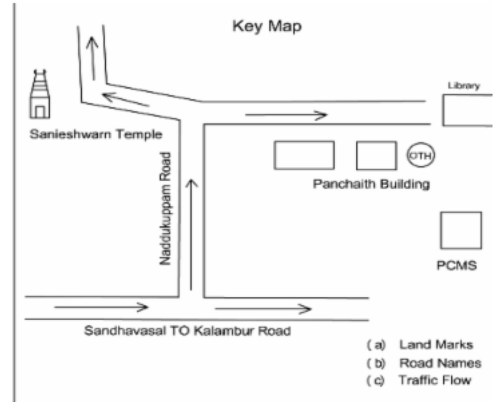

Google Map View

Polling Station Building Front View

Polling Station Front View

Cad View

Key MAP View

சட்டமன்றத் தொகுதியின் எண் மற்றும் பெயர் : 66-போளூர் பிரிவு எண் மற்றும் பெயர் 1-பார்வதிசுரம் (வ.கி) மற்றும் (ஊ), வார்டு 2 காலன் தெரு