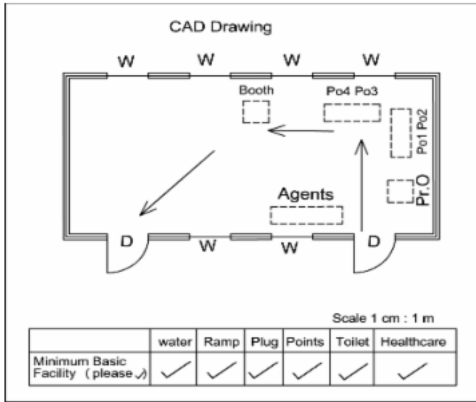

Google Map View

Polling Station Building Front View

Polling Station Front View

Cad View

Key MAP View

சட்டமன்றத் தொகுதியின் எண் மற்றும் பெயர் : 66-போளூர் பிரிவு எண் மற்றும் பெயர் 1-பார்வதிசுரம் (வ.கி) மற்றும் (ஊ), வார்டு 2 காலன் தெரு