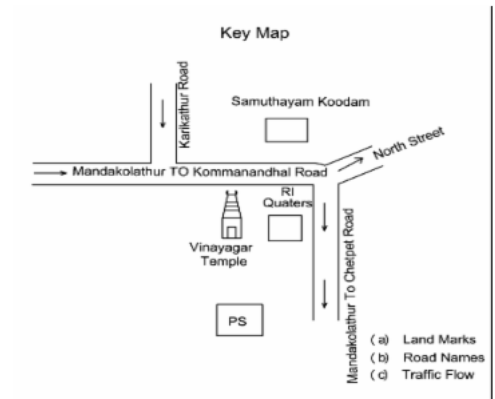

Google Map View

Polling Station Building Front View

Polling Station Front View

Cad View

Key MAP View

சட்டமன்றத் தொகுதியின் எண் மற்றும் பெயர் : 66-போளூர்
பிரிவு எண் மற்றும் பெயர் 1-மண்டலகொளத்தூர் (வ.கி) மற்றும் (ஊ), வார்டு 1 ஜைனர் தெரு