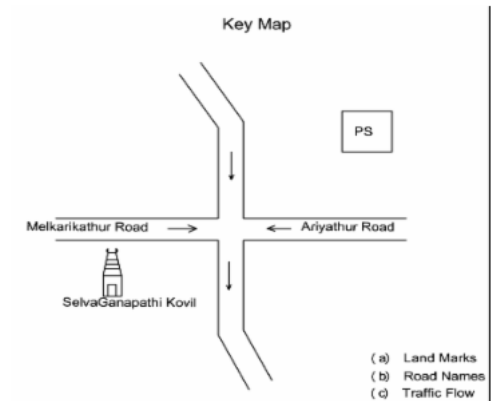

Cad View

Key MAP View