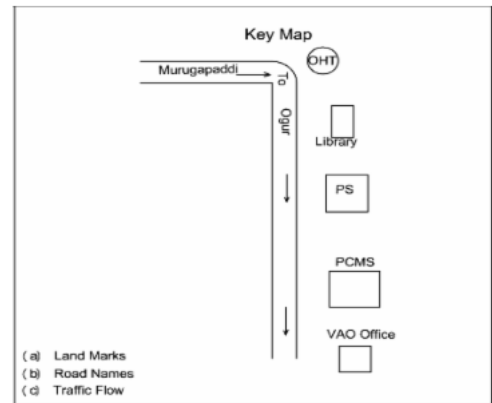

Google Map View

Polling Station Building Front View

Polling Station Front View

Cad View

Key MAP View

சட்டமன்றத் தொகுதியின் எண் மற்றும் பெயர் : 66-போளூர் பிரிவு எண் மற்றும் பெயர் 1-ஓசூர் (வ.கி) மற்றும் (ஊ), வார்டு 2 காவாங்கரைத் தெரு 1