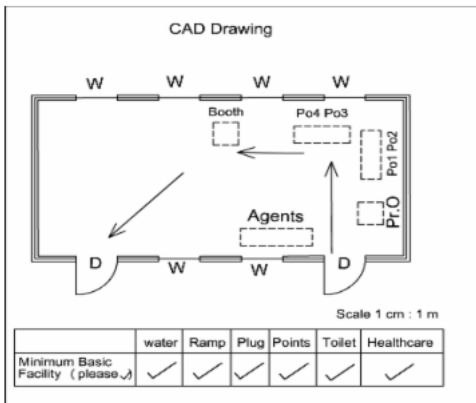

Google Map View

Polling Station Building Front View

Polling Station Front View

Cad View

Key MAP View

சட்டமன்றத் தொகுதியின் எண் மற்றும் பெயர் : 66-போளூர் பிரிவு எண் மற்றும் பெயர் 1-ஓசூர் (வ.கி) மற்றும் (ஊ), வார்டு 2 காவாங்கரைத் தெரு 1