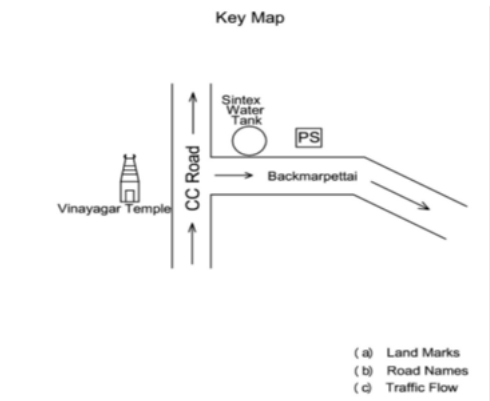

Cad View

Key MAP View