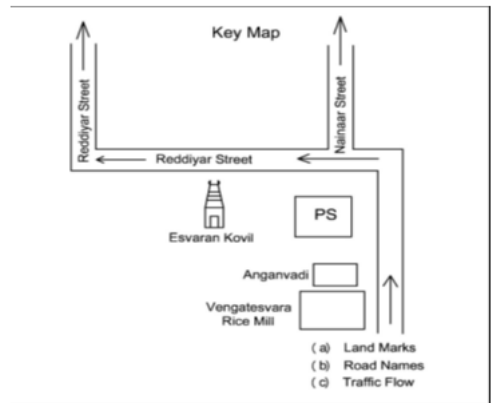

Key MAP View