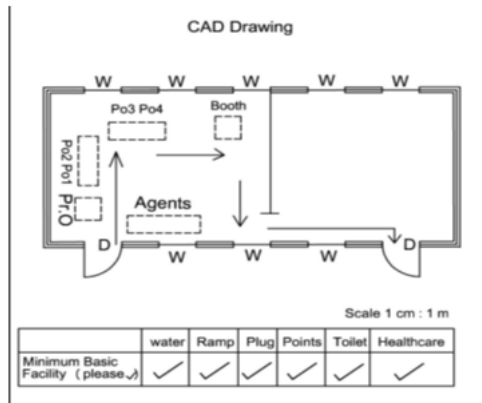

வாக்காளர் பதிவு அலுவலரின்
கையொப்பம்

Nazri Naksha

Google Map View

Polling Station Building Front View

Polling Station Front View

Cad View

Key MAP View

1 பெயர் : அமலோர்பவ சஹாயா சுகந்தா கணவர் பெயர்: லாரன்ஸ் வீட்டு எண் : 13 வயது : 53 பாலினம் : பெண்	TUI2041523 Photo is available	2 பெயர் : செல்சியா ரூபி தந்தை பெயர்: லாரன்ஸ் வீட்டு எண் : 13 வயது : 24 பாலினம் : பெண்	TUI2041531 Photo is available	3 பெயர் : பாஸ்டினா ராதிகா தந்தை பெயர்: லாரன்ஸ் வீட்டு எண் : 13 வயது : 22 பாலினம் : பெண்	TUI2162915 Photo is available
4 பெயர் : கிருஷ்ணன் தந்தை பெயர்: கிருஷ்ணமூர்த்தி வீட்டு எண் : 360 வயது : 23 பாலினம் : ஆண்	TUI2037257 Photo is available	5 பெயர் : புவனேஸ்வரி தந்தை பெயர்: தருமன் வீட்டு எண் : 365 வயது : 25 பாலினம் : பெண்	TUI2053031 Photo is available	6 பெயர் : கிருத்திகா கணவர் பெயர்: கவிதா வீட்டு எண் : 427 வயது : 24 பாலினம் : பெண்	TUI2037364 Photo is available
7 பெயர் : நிஷாந்தி கணவர் பெயர்: சதீஷ் வீட்டு எண் : 430 வயது : 32 பாலினம் : பெண்	TUI2031250 Photo is available	8 பெயர் : கன்னியான் தந்தை பெயர்: இருசன் வீட்டு எண் : 490 வயது : 91 பாலினம் : ஆண்	TUI1414853 Photo is available	9 பெயர் : லீனாபீட்டர் கணவர் பெயர்: ஜான்பீட்டர் வீட்டு எண் : 491 வயது : 59 பாலினம் : பெண்	GRJ2443661 Photo is available
10 பெயர் : வினாயகம் தந்தை பெயர்: ராஜி வீட்டு எண் : 507 வயது : 35 பாலினம் : ஆண்	TUI2037489 Photo is available	11 பெயர் : சக்திவேல் தந்தை பெயர்: பழனி வீட்டு எண் : 507 வயது : 24 பாலினம் : ஆண்	TUI2041630 Photo is available	12 பெயர் : அபிஷேக் தந்தை பெயர்: செல்வகுமார் வீட்டு எண் : 520 வயது : 23 பாலினம் : ஆண்	TUI2041937 Photo is available
13 பெயர் : திருமால் தந்தை பெயர்: செல்வராஜ் வீட்டு எண் : 524 வயது : 48 பாலினம் : ஆண்	TUI2037646 Photo is available	14 பெயர் : சசிதா கணவர் பெயர்: திருமலை வீட்டு எண் : 524 வயது : 41 பாலினம் : பெண்	TUI2037893 Photo is available	15 பெயர் : சக்திவேல் தந்தை பெயர்: சம்பத் வீட்டு எண் : 535 வயது : 28 பாலினம் : ஆண்	TUI2038867 Photo is available
16 பெயர் : வான்மதி கணவர் பெயர்: விஜயகுமார் வீட்டு எண் : 713 வயது : 27 பாலினம் : பெண்	TUI2038727 Photo is available	17 பெயர் : லோகேஷ்வரி தந்தை பெயர்: ஸ்ரீதர் வீட்டு எண் : 727 வயது : 24 பாலினம் : பெண்	TUI2037992 Photo is available	18 பெயர் : ஜான் பீட்டர் தந்தை பெயர்: லார்து சாமி வீட்டு எண் : 866 வயது : 23 பாலினம் : ஆண்	TUI2039246 Photo is available