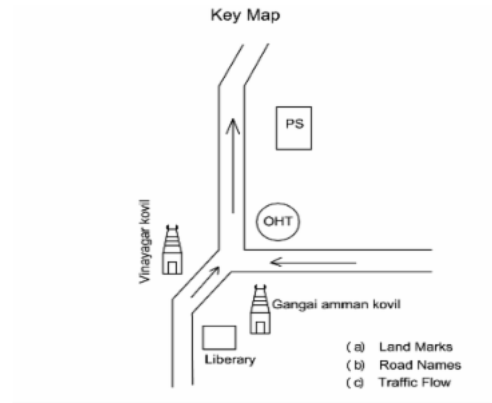

வாக்காளர் பதிவு அலுவலரின்
கையொப்பம்

Nazri Naksha

Google Map View

Polling Station Building Front View

Polling Station Front View

Cad View

Key MAP View

| | | | | | |
|--|------------|--|------------|--|------------|
| 1 பெயர் : சங்கீதா ப கணவர் பெயர்: பாலு வீட்டு எண் : 0 வயது : 28 பாலினம் : பெண் Photo is available | TUI2298552 | 2 பெயர் : பிரியா கணவர் பெயர்: பாபு வீட்டு எண் : 1 வயது : 33 பாலினம் : பெண் Photo is available | TUI0753350 | 3 பெயர் : ஞானசேகரன் தந்தை பெயர்: கோவிந்தன் வீட்டு எண் : 1 வயது : 31 பாலினம் : ஆண் Photo is available | TUI0816959 |
| 4 பெயர் : பாலு தந்தை பெயர்: மதியழகன் வீட்டு எண் : 1 வயது : 31 பாலினம் : ஆண் Photo is available | TUI0816983 | 5 பெயர் : பத்மாவதி கணவர் பெயர்: சக்திமுருகன் வீட்டு எண் : 1 வயது : 30 பாலினம் : பெண் Photo is available | TUI2047413 | 6 பெயர் : சக்திமுருகன் தந்தை பெயர்: மதியழகன் வீட்டு எண் : 1 வயது : 26 பாலினம் : ஆண் Photo is available | TUI1027093 |
| # 7 பெயர் : செண்பகம் தந்தை பெயர்: ரமேஷ் வீட்டு எண் : 1 வயது : 25 பாலினம் : பெண் Photo is available | TUI1048453 | 8 பெயர் : திருமால் தந்தை பெயர்: ஜனார்த்தனன் வீட்டு எண் : 1 வயது : 23 பாலினம் : ஆண் Photo is available | TUI2125821 | 9 பெயர் : சக்தி தந்தை பெயர்: ரமேஷ் வீட்டு எண் : 1பீ வயது : 23 பாலினம் : பெண் Photo is available | TUI2047645 |
| 10 பெயர் : லட்சுமி தந்தை பெயர்: ராமு வீட்டு எண் : 1D வயது : 33 பாலினம் : பெண் Photo is available | TUI0753400 | 11 பெயர் : தாமரைச்செல்வன் தந்தை பெயர்: பரசராமன் வீட்டு எண் : 1-D வயது : 30 பாலினம் : ஆண் Photo is available | TUI0753327 | 12 பெயர் : ரமேஷ் தந்தை பெயர்: மன்னார் வீட்டு எண் : 2A வயது : 49 பாலினம் : ஆண் Photo is available | TUI0160945 |
| 13 பெயர் : தெய்வானை கணவர் பெயர்: வடமலை வீட்டு எண் : 3 வயது : 61 பாலினம் : பெண் Photo is available | TUI1187871 | 14 பெயர் : சுகன்யா கணவர் பெயர்: குமரேசன் வீட்டு எண் : 5 வயது : 31 பாலினம் : பெண் Photo is available | TUI0753376 | 15 பெயர் : சித்ரா கணவர் பெயர்: இளங்கோவன் வீட்டு எண் : 6 வயது : 33 பாலினம் : பெண் Photo is available | TUI1004977 |
| 16 பெயர் : சரவணகுமார் தந்தை பெயர்: மோகனவேலு வீட்டு எண் : 11-A வயது : 36 பாலினம் : ஆண் Photo is available | TUI0160804 | 17 பெயர் : ஜெகன் தந்தை பெயர்: ரவி வீட்டு எண் : 11 பீ வயது : 21 பாலினம் : ஆண் Photo is available | TUI2169225 | 18 பெயர் : தேவிகா தந்தை பெயர்: ரவி வீட்டு எண் : 11/பீ வயது : 23 பாலினம் : பெண் Photo is available | TUI2047850 |
| 19 பெயர் : ஜெயலட்சுமி கணவர் பெயர்: விஜயகுமார் வீட்டு எண் : 15 வயது : 32 பாலினம் : பெண் Photo is available | TUI0889931 | 20 பெயர் : லட்சுமணன் தந்தை பெயர்: மணி வீட்டு எண் : 17 வயது : 34 பாலினம் : ஆண் Photo is available | TUI0212969 | 21 பெயர் : ராஜேஸ்வரி கணவர் பெயர்: சங்கர் வீட்டு எண் : 19 வயது : 40 பாலினம் : பெண் Photo is available | TUI0160812 |
| 22 பெயர் : உதயா கணவர் பெயர்: சேட்டு வீட்டு எண் : 19-46 வயது : 56 பாலினம் : பெண் Photo is available | TUI0004606 | 23 பெயர் : செல்வம் தந்தை பெயர்: திலகராஜ் வீட்டு எண் : 19/46 வயது : 36 பாலினம் : ஆண் Photo is available | TUI1004951 | 24 பெயர் : கிரிதரன் தந்தை பெயர்: திலகராஜ் வீட்டு எண் : 19/46 வயது : 34 பாலினம் : ஆண் Photo is available | TUI1004985 |
| 25 பெயர் : விஜயலட்சுமி தந்தை பெயர்: தட்சணாமூர்த்தி வீட்டு எண் : 20/49 வயது : 27 பாலினம் : பெண் Photo is available | TUI1119858 | 26 பெயர் : தமிழ்செல்வன் தந்தை பெயர்: தட்சணாமூர்த்தி வீட்டு எண் : 20/49 வயது : 25 பாலினம் : ஆண் Photo is available | TUI1119908 | 27 பெயர் : கிருஷ்ணவேணி கணவர் பெயர்: காந்தி வீட்டு எண் : 21 வயது : 86 பாலினம் : பெண் Photo is available | TUI1187889 |
| 28 பெயர் : பாபு தாயின் பெயர்: பச்சியப்பன் வீட்டு எண் : 21 வயது : 35 பாலினம் : ஆண் Photo is available | TUI0365395 | 29 பெயர் : சந்தியா தந்தை பெயர்: ஏழுமலை வீட்டு எண் : 21 வயது : 23 பாலினம் : பெண் Photo is available | TUI2047561 | 30 பெயர் : சாந்தி கணவர் பெயர்: பிச்சாண்டி வீட்டு எண் : 23 வயது : 57 பாலினம் : பெண் Photo is available | TUI1187905 |