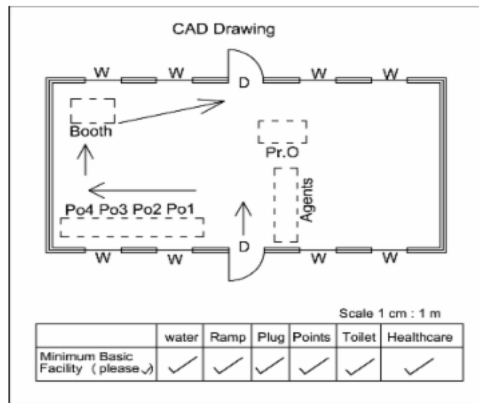

வாக்காளர் பதிவு அலுவலரின்
கையொப்பம்

Nazri Naksha

Google Map View

Polling Station Building Front View

Polling Station Front View

Cad View

Key MAP View

| | | | | | |
|--|------------|--|------------|--|------------|
| 1 பெயர் : சங்கீதா ப கணவர் பெயர்: பாலு வீட்டு எண் : 0 வயது : 28 பாலினம் : பெண் Photo is available | TUI2298552 | 2 பெயர் : பிரியா கணவர் பெயர்: பாபு வீட்டு எண் : 1 வயது : 33 பாலினம் : பெண் Photo is available | TUI0753350 | 3 பெயர் : ஞானசேகரன் தந்தை பெயர்: கோவிந்தன் வீட்டு எண் : 1 வயது : 31 பாலினம் : ஆண் Photo is available | TUI0816959 |
| 4 பெயர் : பாலு தந்தை பெயர்: மதியழகன் வீட்டு எண் : 1 வயது : 31 பாலினம் : ஆண் Photo is available | TUI0816983 | 5 பெயர் : பத்மாவதி கணவர் பெயர்: சக்திமுருகன் வீட்டு எண் : 1 வயது : 30 பாலினம் : பெண் Photo is available | TUI2047413 | 6 பெயர் : சக்திமுருகன் தந்தை பெயர்: மதியழகன் வீட்டு எண் : 1 வயது : 26 பாலினம் : ஆண் Photo is available | TUI1027093 |
| # 7 பெயர் : செண்பகம் தந்தை பெயர்: ரமேஷ் வீட்டு எண் : 1 வயது : 25 பாலினம் : பெண் Photo is available | TUI1048453 | 8 பெயர் : திருமால் தந்தை பெயர்: ஜனார்த்தனன் வீட்டு எண் : 1 வயது : 23 பாலினம் : ஆண் Photo is available | TUI2125821 | 9 பெயர் : சக்தி தந்தை பெயர்: ரமேஷ் வீட்டு எண் : 1பீ வயது : 23 பாலினம் : பெண் Photo is available | TUI2047645 |
| 10 பெயர் : லட்சுமி தந்தை பெயர்: ராமு வீட்டு எண் : 1D வயது : 33 பாலினம் : பெண் Photo is available | TUI0753400 | 11 பெயர் : தாமரைச்செல்வன் தந்தை பெயர்: பரசராமன் வீட்டு எண் : 1-D வயது : 30 பாலினம் : ஆண் Photo is available | TUI0753327 | 12 பெயர் : ரமேஷ் தந்தை பெயர்: மன்னார் வீட்டு எண் : 2A வயது : 49 பாலினம் : ஆண் Photo is available | TUI0160945 |
| 13 பெயர் : தெய்வானை கணவர் பெயர்: வடமலை வீட்டு எண் : 3 வயது : 61 பாலினம் : பெண் Photo is available | TUI1187871 | 14 பெயர் : சுகன்யா கணவர் பெயர்: குமரேசன் வீட்டு எண் : 5 வயது : 31 பாலினம் : பெண் Photo is available | TUI0753376 | 15 பெயர் : சித்ரா கணவர் பெயர்: இளங்கோவன் வீட்டு எண் : 6 வயது : 33 பாலினம் : பெண் Photo is available | TUI1004977 |
| 16 பெயர் : சரவணகுமார் தந்தை பெயர்: மோகனவேலு வீட்டு எண் : 11-A வயது : 36 பாலினம் : ஆண் Photo is available | TUI0160804 | 17 பெயர் : ஜெகன் தந்தை பெயர்: ரவி வீட்டு எண் : 11 பீ வயது : 21 பாலினம் : ஆண் Photo is available | TUI2169225 | 18 பெயர் : தேவிகா தந்தை பெயர்: ரவி வீட்டு எண் : 11/பீ வயது : 23 பாலினம் : பெண் Photo is available | TUI2047850 |
| 19 பெயர் : ஜெயலட்சுமி கணவர் பெயர்: விஜயகுமார் வீட்டு எண் : 15 வயது : 32 பாலினம் : பெண் Photo is available | TUI0889931 | 20 பெயர் : லட்சுமணன் தந்தை பெயர்: மணி வீட்டு எண் : 17 வயது : 34 பாலினம் : ஆண் Photo is available | TUI0212969 | 21 பெயர் : ராஜேஸ்வரி கணவர் பெயர்: சங்கர் வீட்டு எண் : 19 வயது : 40 பாலினம் : பெண் Photo is available | TUI0160812 |
| 22 பெயர் : உதயா கணவர் பெயர்: சேட்டு வீட்டு எண் : 19-46 வயது : 56 பாலினம் : பெண் Photo is available | TUI0004606 | 23 பெயர் : செல்வம் தந்தை பெயர்: திலகராஜ் வீட்டு எண் : 19/46 வயது : 36 பாலினம் : ஆண் Photo is available | TUI1004951 | 24 பெயர் : கிரிதரன் தந்தை பெயர்: திலகராஜ் வீட்டு எண் : 19/46 வயது : 34 பாலினம் : ஆண் Photo is available | TUI1004985 |
| 25 பெயர் : விஜயலட்சுமி தந்தை பெயர்: தட்சணாமூர்த்தி வீட்டு எண் : 20/49 வயது : 27 பாலினம் : பெண் Photo is available | TUI1119858 | 26 பெயர் : தமிழ்செல்வன் தந்தை பெயர்: தட்சணாமூர்த்தி வீட்டு எண் : 20/49 வயது : 25 பாலினம் : ஆண் Photo is available | TUI1119908 | 27 பெயர் : கிருஷ்ணவேணி கணவர் பெயர்: காந்தி வீட்டு எண் : 21 வயது : 86 பாலினம் : பெண் Photo is available | TUI1187889 |
| 28 பெயர் : பாபு தாயின் பெயர்: பச்சியப்பன் வீட்டு எண் : 21 வயது : 35 பாலினம் : ஆண் Photo is available | TUI0365395 | 29 பெயர் : சந்தியா தந்தை பெயர்: ஏழுமலை வீட்டு எண் : 21 வயது : 23 பாலினம் : பெண் Photo is available | TUI2047561 | 30 பெயர் : சாந்தி கணவர் பெயர்: பிச்சாண்டி வீட்டு எண் : 23 வயது : 57 பாலினம் : பெண் Photo is available | TUI1187905 |