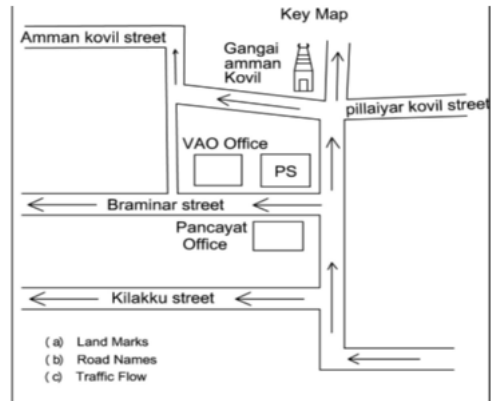

3. வாக்குச் சாவடியின் விவரங்கள்

வாக்குச் சாவடியின் எண் மற்றும் பெயர் : 112 - அரசினர் மேல்நிலைப்பள்ளி கிழக்கு பகுதி தெற்கு பார்த்தது, செங்குணம் கிராமம் & அஞ்சல் 606907, வாக்குச் சாவடியின் முகவரி : அரசினர் மேல்நிலைப்பள்ளி தெற்கு பார்த்த மேற்கு பகுதி கட்டிடம், செங்குணம் கிராமம் & அஞ்சல் 606803	வாக்குச் சாவடியின் வகைப்பாடு (ஆண்/பெண்/பொது) துணை வாக்குச் சாவடிகளின் எண்ணிக்கை :	பொது 0
--	--	----------------------

Google Map View

Polling Station Building Front View

Polling Station Front View

Cad View

Key MAP View

சட்டமன்றத் தொகுதியின் எண் மற்றும் பெயர் : 66-போளூர் பிரிவு எண் மற்றும் பெயர் 1-செங்குணம் (வ.கி) மற்றும் (உ), வார்டு 2 பங்களா மேடு