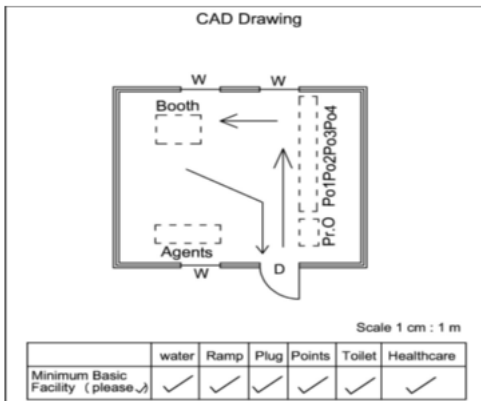

Google Map View

Polling Station Building Front View

Polling Station Front View

Cad View

Key MAP View

சட்டமன்றத் தொகுதியின் எண் மற்றும் பெயர் : 66-போளூர் பிரிவு எண் மற்றும் பெயர் 1-செங்குணம் (வ.கி) மற்றும் (உ), வார்டு 2 பங்களா மேடு