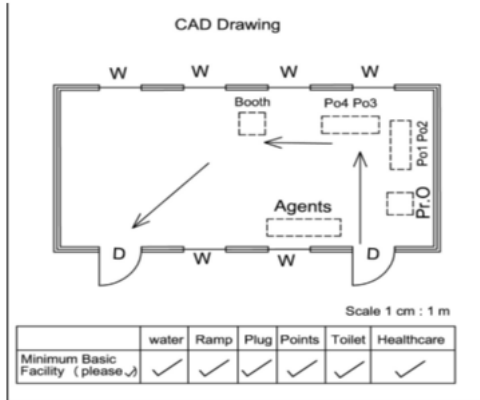

Nazri Naksha

Google Map View

Polling Station Building Front View

Polling Station Front View

Cad View

Key MAP View

சட்டமன்றத் தொகுதியின் எண் மற்றும் பெயர் : 66-போளூர் பிரிவு எண் மற்றும் பெயர் 1-பொத்தரை (வ.கி) மற்றும் (ஊ), வார்டு ரோடு தெரு