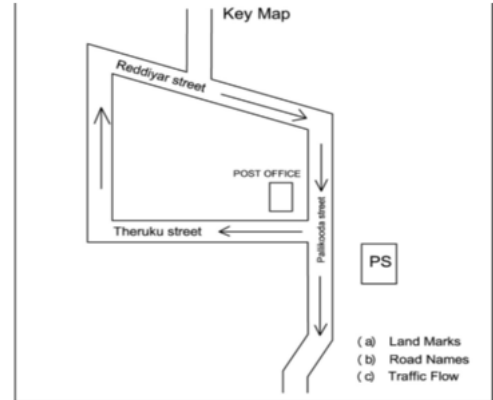

Nazri Naksha

Google Map View

Polling Station Building Front View

Polling Station Front View

Cad View

Key MAP View

சட்டமன்றத் தொகுதியின் எண் மற்றும் பெயர் : 66-போளூர் பிரிவு எண் மற்றும் பெயர் 1-பொத்தரை (வ.கி) மற்றும் (ஊ), வார்டு ரோடு தெரு