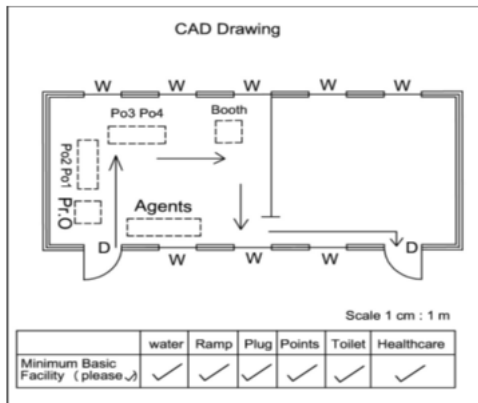

Google Map View

Polling Station Building Front View

Polling Station Front View

Cad View

Key MAP View

சட்டமன்றத் தொகுதியின் எண் மற்றும் பெயர் : 66-போளூர் பிரிவு எண் மற்றும் பெயர் 1-பொத்தரை (வ.கி) மற்றும் (ஊ), வார்டு 2 எம் ஜி ஆர் நகர்