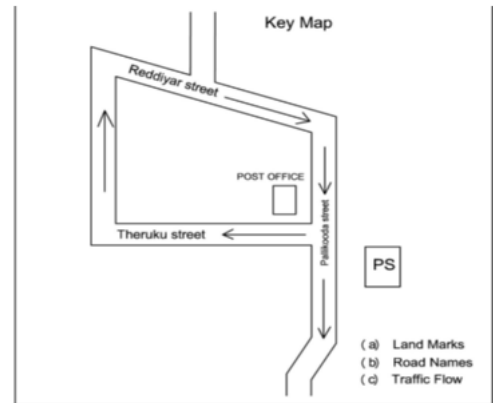

Google Map View

Polling Station Building Front View

Polling Station Front View

Cad View

Key MAP View

சட்டமன்றத் தொகுதியின் எண் மற்றும் பெயர் : 66-போளூர் பிரிவு எண் மற்றும் பெயர் 1-பொத்தரை (வ.கி) மற்றும் (ஊ), வார்டு 2 எம் ஜி ஆர் நகர்