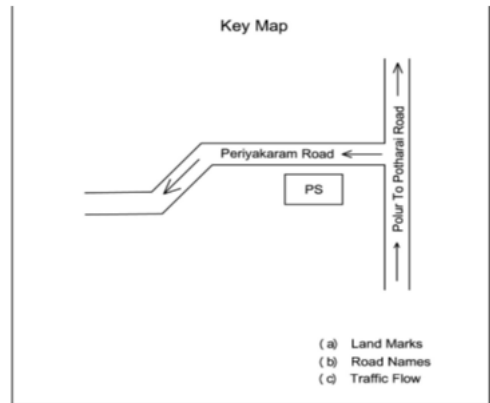

வாக்காளர் பதிவு அலுவலரின்
கையொப்பம்

Nazri Naksha

Google Map View

Polling Station Building Front View

Polling Station Front View

Cad View

Key MAP View

| | | |
|---|--|---|
| 1 பெயர் : ஹேமாவதி மு தந்தை பெயர்: முருகன் ச வீட்டு எண் : 3/1 வயது : 22 பாலினம் : பெண் Photo is available TUI2214468 | 2 பெயர் : ஹரிஷ்ராஜா தந்தை பெயர்: முருகன் வீட்டு எண் : 46/16 வயது : 20 பாலினம் : ஆண் Photo is available TUI2267847 | 3 பெயர் : ராஜேஷ்வரி கணவர் பெயர்: வீரமணி வீட்டு எண் : 523/2 வயது : 35 பாலினம் : பெண் Photo is available TUI2202398 |
| 4 பெயர் : நிதீஷ்வர தந்தை பெயர்: வேல்முருகன் வீட்டு எண் : 900 வயது : 22 பாலினம் : ஆண் Photo is available TUI2175537 | 5 பெயர் : சுப்ரமணி தந்தை பெயர்: தருமன் வீட்டு எண் : 905 வயது : 70 பாலினம் : ஆண் Photo is available TUI1419308 | 6 பெயர் : மலர்கொடி கணவர் பெயர்: சுப்ரமணி வீட்டு எண் : 905 வயது : 63 பாலினம் : பெண் Photo is available TUI1419316 |
| 7 பெயர் : மனோகரன் தந்தை பெயர்: சின்னகுழந்தை வீட்டு எண் : 905 வயது : 57 பாலினம் : ஆண் Photo is available TUI1419324 | 8 பெயர் : சாந்தி கணவர் பெயர்: மனோகரன் வீட்டு எண் : 905 வயது : 53 பாலினம் : பெண் Photo is available TUI1419332 | 9 பெயர் : குமரன் தந்தை பெயர்: சுப்ரமணி வீட்டு எண் : 905 வயது : 49 பாலினம் : ஆண் Photo is available TUI1419340 |
| 10 பெயர் : அருண் தந்தை பெயர்: மனோகரன் வீட்டு எண் : 905 வயது : 32 பாலினம் : ஆண் Photo is available TUI0467779 | 11 பெயர் : பிரியங்கா கணவர் பெயர்: வினோத் வீட்டு எண் : 905ஏ வயது : 28 பாலினம் : பெண் Photo is available TUI1999820 | 12 பெயர் : தமிழரசி கணவர் பெயர்: குமரன் வீட்டு எண் : 905B வயது : 32 பாலினம் : பெண் Photo is available TUI0584854 |
| 13 பெயர் : ரவிசந்திரன் தந்தை பெயர்: தர்மன் வீட்டு எண் : 906 வயது : 57 பாலினம் : ஆண் Photo is available TUI1419357 | 14 பெயர் : சாந்தி கணவர் பெயர்: ரவிசந்திரன் வீட்டு எண் : 906 வயது : 53 பாலினம் : பெண் Photo is available TUI1419365 | 15 பெயர் : வேலு தந்தை பெயர்: அய்யாவு வீட்டு எண் : 907 வயது : 49 பாலினம் : ஆண் Photo is available TUI1419373 |
| 16 பெயர் : பவுனம்மாள் கணவர் பெயர்: வேலு வீட்டு எண் : 907 வயது : 44 பாலினம் : பெண் Photo is available TUI0323675 | 17 பெயர் : புவனேஸ்வரி தந்தை பெயர்: வேலு வீட்டு எண் : 907 வயது : 26 பாலினம் : பெண் Photo is available TUI1015817 | 18 பெயர் : பாண்டியன் தந்தை பெயர்: வேலு வீட்டு எண் : 907 வயது : 22 பாலினம் : ஆண் Photo is available TUI2195873 |
| 19 பெயர் : சரஸ்வதி கணவர் பெயர்: பரசுராமன் வீட்டு எண் : 909 வயது : 52 பாலினம் : பெண் Photo is available GRJ1766922 | 20 பெயர் : விஜய் தாயின் பெயர்: சரஸ்வதி வீட்டு எண் : 909 வயது : 28 பாலினம் : ஆண் Photo is available TUI1015775 | 21 பெயர் : உண்ணாமலை கணவர் பெயர்: சுப்ரமணி வீட்டு எண் : 910 வயது : 71 பாலினம் : பெண் Photo is available TUI1419399 |
| 22 பெயர் : வெற்றிவேல் தந்தை பெயர்: சுப்பிரமணியன் வீட்டு எண் : 910 வயது : 49 பாலினம் : ஆண் Photo is available GRJ3292638 | 23 பெயர் : நடராஜன் தந்தை பெயர்: தர்மன் வீட்டு எண் : 911 வயது : 67 பாலினம் : ஆண் Photo is available TUI1419415 | 24 பெயர் : வசந்தா கணவர் பெயர்: நடராஜன் வீட்டு எண் : 911 வயது : 58 பாலினம் : பெண் Photo is available TUI1419423 |
| 25 பெயர் : பட்டாபி தந்தை பெயர்: சுப்ரமணி வீட்டு எண் : 911 வயது : 58 பாலினம் : ஆண் Photo is available TUI1419431 | 26 பெயர் : முருகன் தந்தை பெயர்: சுப்ரமணி வீட்டு எண் : 911 வயது : 56 பாலினம் : ஆண் Photo is available GRJ3292661 | 27 பெயர் : சக்தி தந்தை பெயர்: பட்டாபி வீட்டு எண் : 911 வயது : 43 பாலினம் : பெண் Photo is available TUI0099085 |
| 28 பெயர் : ஆனந்த் தந்தை பெயர்: நடராஜன் வீட்டு எண் : 911 வயது : 39 பாலினம் : ஆண் Photo is available GRJ2441897 | 29 பெயர் : வினோத் தந்தை பெயர்: நடராஜன் வீட்டு எண் : 911 வயது : 37 பாலினம் : ஆண் Photo is available TUI0243444 | 30 பெயர் : பிரியா தந்தை பெயர்: ஆனந்த் வீட்டு எண் : 911 வயது : 31 பாலினம் : பெண் Photo is available TUI1068865 |