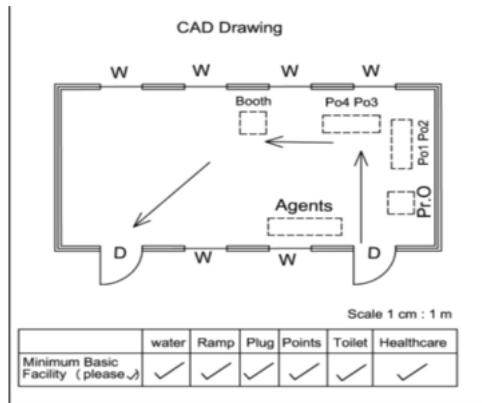

வாக்காளர் பதிவு அலுவலரின்
கையொப்பம்

Nazri Naksha

Google Map View

Polling Station Building Front View

Polling Station Front View

Cad View

Key MAP View

| | | |
|---|--|---|
| 1 பெயர் : ஹேமாவதி மு தந்தை பெயர்: முருகன் ச வீட்டு எண் : 3/1 வயது : 22 பாலினம் : பெண் Photo is available TUI2214468 | 2 பெயர் : ஹரிஷ்ராஜா தந்தை பெயர்: முருகன் வீட்டு எண் : 46/16 வயது : 20 பாலினம் : ஆண் Photo is available TUI2267847 | 3 பெயர் : ராஜேஷ்வரி கணவர் பெயர்: வீரமணி வீட்டு எண் : 523/2 வயது : 35 பாலினம் : பெண் Photo is available TUI2202398 |
| 4 பெயர் : நிதீஷ்வர தந்தை பெயர்: வேல்முருகன் வீட்டு எண் : 900 வயது : 22 பாலினம் : ஆண் Photo is available TUI2175537 | 5 பெயர் : சுப்ரமணி தந்தை பெயர்: தருமன் வீட்டு எண் : 905 வயது : 70 பாலினம் : ஆண் Photo is available TUI1419308 | 6 பெயர் : மலர்கொடி கணவர் பெயர்: சுப்ரமணி வீட்டு எண் : 905 வயது : 63 பாலினம் : பெண் Photo is available TUI1419316 |
| 7 பெயர் : மனோகரன் தந்தை பெயர்: சின்னகுழந்தை வீட்டு எண் : 905 வயது : 57 பாலினம் : ஆண் Photo is available TUI1419324 | 8 பெயர் : சாந்தி கணவர் பெயர்: மனோகரன் வீட்டு எண் : 905 வயது : 53 பாலினம் : பெண் Photo is available TUI1419332 | 9 பெயர் : குமரன் தந்தை பெயர்: சுப்ரமணி வீட்டு எண் : 905 வயது : 49 பாலினம் : ஆண் Photo is available TUI1419340 |
| 10 பெயர் : அருண் தந்தை பெயர்: மனோகரன் வீட்டு எண் : 905 வயது : 32 பாலினம் : ஆண் Photo is available TUI0467779 | 11 பெயர் : பிரியங்கா கணவர் பெயர்: வினோத் வீட்டு எண் : 905ஏ வயது : 28 பாலினம் : பெண் Photo is available TUI1999820 | 12 பெயர் : தமிழரசி கணவர் பெயர்: குமரன் வீட்டு எண் : 905B வயது : 32 பாலினம் : பெண் Photo is available TUI0584854 |
| 13 பெயர் : ரவிசந்திரன் தந்தை பெயர்: தர்மன் வீட்டு எண் : 906 வயது : 57 பாலினம் : ஆண் Photo is available TUI1419357 | 14 பெயர் : சாந்தி கணவர் பெயர்: ரவிசந்திரன் வீட்டு எண் : 906 வயது : 53 பாலினம் : பெண் Photo is available TUI1419365 | 15 பெயர் : வேலு தந்தை பெயர்: அய்யாவு வீட்டு எண் : 907 வயது : 49 பாலினம் : ஆண் Photo is available TUI1419373 |
| 16 பெயர் : பவுனம்மாள் கணவர் பெயர்: வேலு வீட்டு எண் : 907 வயது : 44 பாலினம் : பெண் Photo is available TUI0323675 | 17 பெயர் : புவனேஸ்வரி தந்தை பெயர்: வேலு வீட்டு எண் : 907 வயது : 26 பாலினம் : பெண் Photo is available TUI1015817 | 18 பெயர் : பாண்டியன் தந்தை பெயர்: வேலு வீட்டு எண் : 907 வயது : 22 பாலினம் : ஆண் Photo is available TUI2195873 |
| 19 பெயர் : சரஸ்வதி கணவர் பெயர்: பரசுராமன் வீட்டு எண் : 909 வயது : 52 பாலினம் : பெண் Photo is available GRJ1766922 | 20 பெயர் : விஜய் தாயின் பெயர்: சரஸ்வதி வீட்டு எண் : 909 வயது : 28 பாலினம் : ஆண் Photo is available TUI1015775 | 21 பெயர் : உண்ணாமலை கணவர் பெயர்: சுப்ரமணி வீட்டு எண் : 910 வயது : 71 பாலினம் : பெண் Photo is available TUI1419399 |
| 22 பெயர் : வெற்றிவேல் தந்தை பெயர்: சுப்பிரமணியன் வீட்டு எண் : 910 வயது : 49 பாலினம் : ஆண் Photo is available GRJ3292638 | 23 பெயர் : நடராஜன் தந்தை பெயர்: தர்மன் வீட்டு எண் : 911 வயது : 67 பாலினம் : ஆண் Photo is available TUI1419415 | 24 பெயர் : வசந்தா கணவர் பெயர்: நடராஜன் வீட்டு எண் : 911 வயது : 58 பாலினம் : பெண் Photo is available TUI1419423 |
| 25 பெயர் : பட்டாபி தந்தை பெயர்: சுப்ரமணி வீட்டு எண் : 911 வயது : 58 பாலினம் : ஆண் Photo is available TUI1419431 | 26 பெயர் : முருகன் தந்தை பெயர்: சுப்ரமணி வீட்டு எண் : 911 வயது : 56 பாலினம் : ஆண் Photo is available GRJ3292661 | 27 பெயர் : சக்தி தந்தை பெயர்: பட்டாபி வீட்டு எண் : 911 வயது : 43 பாலினம் : பெண் Photo is available TUI0099085 |
| 28 பெயர் : ஆனந்த் தந்தை பெயர்: நடராஜன் வீட்டு எண் : 911 வயது : 39 பாலினம் : ஆண் Photo is available GRJ2441897 | 29 பெயர் : வினோத் தந்தை பெயர்: நடராஜன் வீட்டு எண் : 911 வயது : 37 பாலினம் : ஆண் Photo is available TUI0243444 | 30 பெயர் : பிரியா தந்தை பெயர்: ஆனந்த் வீட்டு எண் : 911 வயது : 31 பாலினம் : பெண் Photo is available TUI1068865 |