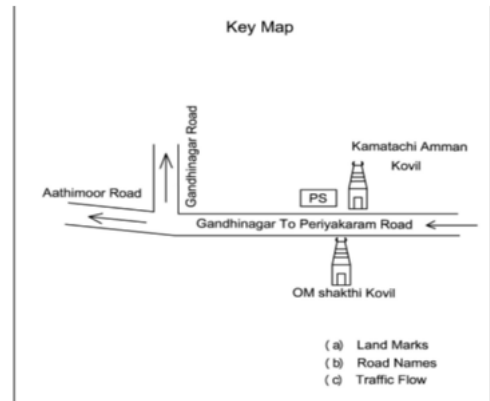

Google Map View

Polling Station Building Front View

Polling Station Front View

Cad View

Key MAP View

1 பெயர் : மருதியம்மாள் கணவர் பெயர்: குமார் வீட்டு எண் : 3-29 வயது : 40 பாலினம் : பெண் Photo is available	TUI0037903	2 பெயர் : சுதாகர் தந்தை பெயர்: கிருஷ்ணன் வீட்டு எண் : 3-43 வயது : 36 பாலினம் : ஆண் Photo is available	GRJ3595758	3 பெயர் : விஜயலட்சுமி கணவர் பெயர்: ராஜாமணி வீட்டு எண் : 3/592 வயது : 48 பாலினம் : பெண் Photo is available	GRJ1763473
4 பெயர் : புஷ்பா தந்தை பெயர்: கிருஷ்ணமூர்த்தி வீட்டு எண் : 5-4 வயது : 33 பாலினம் : பெண் Photo is available	TUI0342121	5 பெயர் : சின்னப்பா கணவர் பெயர்: அப்பாதுரை வீட்டு எண் : 10 வயது : 71 பாலினம் : பெண் Photo is available	TUI2012581	6 பெயர் : அபிராமி கணவர் பெயர்: சத்தியராஜ் வீட்டு எண் : 47 வயது : 33 பாலினம் : பெண் Photo is available	TUI1979632
7 பெயர் : மகாலட்சுமி தந்தை பெயர்: மணி வீட்டு எண் : 57ஓ/579 வயது : 25 பாலினம் : பெண் Photo is available	TUI1128735	8 பெயர் : விஜயலட்சுமி கணவர் பெயர்: சேட்டு வீட்டு எண் : 151 வயது : 36 பாலினம் : பெண் Photo is available	TUI2250918	9 பெயர் : மல்லிகா கணவர் பெயர்: ஏழுமலை வீட்டு எண் : 161 வயது : 53 பாலினம் : பெண் Photo is available	TUI1420694
10 பெயர் : பச்சையம்மாள் கணவர் பெயர்: கோபால் வீட்டு எண் : 207 வயது : 71 பாலினம் : பெண் Photo is available	GRJ3289766	11 பெயர் : முருகன் தந்தை பெயர்: கோபால் வீட்டு எண் : 207 வயது : 50 பாலினம் : ஆண் Photo is available	GRJ3338902	12 பெயர் : துரைராஜ் தந்தை பெயர்: கோபால் வீட்டு எண் : 207 வயது : 44 பாலினம் : ஆண் Photo is available	TUI0037747
13 பெயர் : மஞ்சளா கணவர் பெயர்: முருகன் வீட்டு எண் : 207 வயது : 40 பாலினம் : பெண் Photo is available	TUI0037739	14 பெயர் : மஞ்சளா கணவர் பெயர்: துரைராஜ் வீட்டு எண் : 207 வயது : 33 பாலினம் : பெண் Photo is available	TUI0368886	15 பெயர் : சுகந்தி கணவர் பெயர்: வெங்கடேசன் வீட்டு எண் : 278 வயது : 30 பாலினம் : பெண் Photo is available	TUI0731448
16 பெயர் : சத்தியசீலன் தந்தை பெயர்: கமலக்கண்ணன் வீட்டு எண் : 336 வயது : 20 பாலினம் : ஆண் Photo is available	TUI2203560	17 பெயர் : வெங்கடேசன் தந்தை பெயர்: ஏகாம்பரம் வீட்டு எண் : 452 வயது : 35 பாலினம் : ஆண் Photo is available	TUI0467928	18 பெயர் : குப்பன் தந்தை பெயர்: கோபால் வீட்டு எண் : 440 வயது : 55 பாலினம் : ஆண் Photo is available	TUI0897546
19 பெயர் : சண்முகம் தந்தை பெயர்: கோபால் வீட்டு எண் : 440 வயது : 42 பாலினம் : ஆண் Photo is available	TUI1979806	20 பெயர் : குப்பாபி தந்தை பெயர்: முருகேசன் வீட்டு எண் : 442 வயது : 77 பாலினம் : பெண் Photo is available	TUI1420736	21 பெயர் : கமலக்கண்ணன் தந்தை பெயர்: முருகேசன் வீட்டு எண் : 442 வயது : 43 பாலினம் : ஆண் Photo is available	GRJ1897800
22 பெயர் : சத்தியராணி கணவர் பெயர்: கமலக்கண்ணன் வீட்டு எண் : 442 வயது : 40 பாலினம் : பெண் Photo is available	TUI0037754	23 பெயர் : மிங்கி தந்தை பெயர்: ஆறுமுகம் வீட்டு எண் : 443 வயது : 77 பாலினம் : ஆண் Photo is available	TUI1420744	24 பெயர் : வேடியம்மாள் தந்தை பெயர்: மிங்கி வீட்டு எண் : 443 வயது : 67 பாலினம் : பெண் Photo is available	TUI1420751
25 பெயர் : சேகர் தந்தை பெயர்: மிங்கி வீட்டு எண் : 443 வயது : 42 பாலினம் : ஆண் Photo is available	GRJ1897834	26 பெயர் : தமிழரசி கணவர் பெயர்: சேகர் வீட்டு எண் : 443 வயது : 42 பாலினம் : பெண் Photo is available	GRJ2441053	27 பெயர் : முத்துக்குமரன் தந்தை பெயர்: சேகர் வீட்டு எண் : 443 வயது : 20 பாலினம் : ஆண் Photo is available	TUI2243327
28 பெயர் : முத்துலட்சுமி தந்தை பெயர்: சேகர் வீட்டு எண் : 443 வயது : 20 பாலினம் : பெண் Photo is available	TUI2274561	29 பெயர் : ராஜேந்திரன் தந்தை பெயர்: கிருஷ்ணமூர்த்தி வீட்டு எண் : 445 வயது : 54 பாலினம் : ஆண் Photo is available	TUI1420769	30 பெயர் : தஞ்சியப்பன் தந்தை பெயர்: ராஜேந்திரன் வீட்டு எண் : 445 வயது : 30 பாலினம் : ஆண் Photo is available	TUI0775353