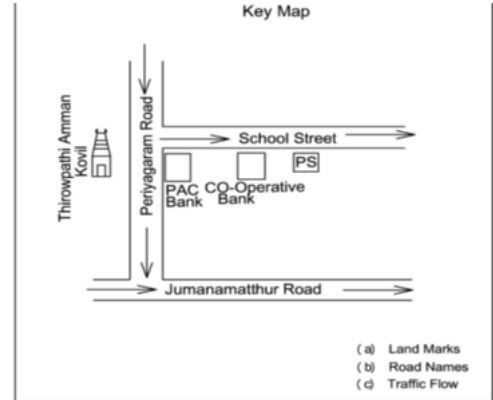

Google Map View

Polling Station Building Front View

Polling Station Front View

Cad View

Key MAP View

சட்டமன்றத் தொகுதியின் எண் மற்றும் பெயர் : 66-பேரூர்
பிரிவு எண் மற்றும் பெயர் 1-திண்டிவனம் (வ.கி) மற்றும் (ஊ), வார்டு 3 ஆச்சாரி தெரு