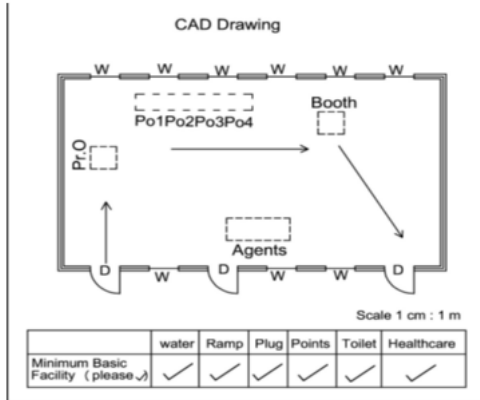

Google Map View

Polling Station Building Front View

Polling Station Front View

Cad View

Key MAP View

சட்டமன்றத் தொகுதியின் எண் மற்றும் பெயர் : 66-பேரூர்
பிரிவு எண் மற்றும் பெயர் 1-திண்டிவனம் (வ.கி) மற்றும் (ஊ), வார்டு 3 ஆச்சாரி தெரு