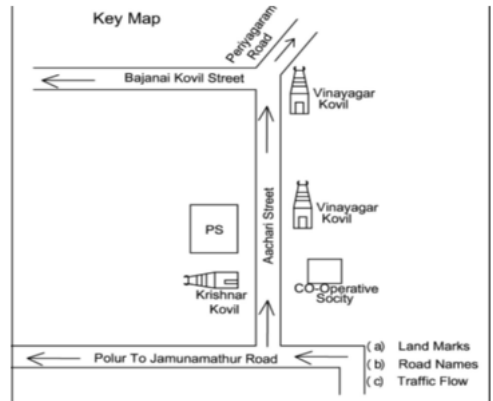

Cad View

Key MAP View