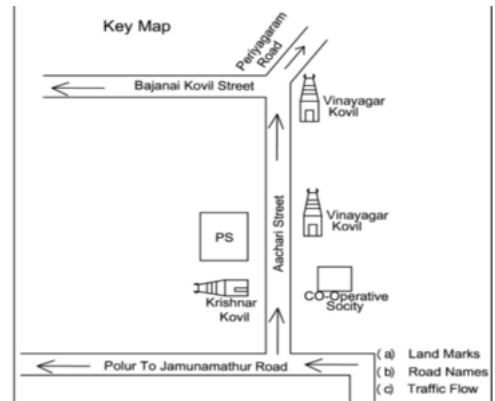

Cad View

Key MAP View