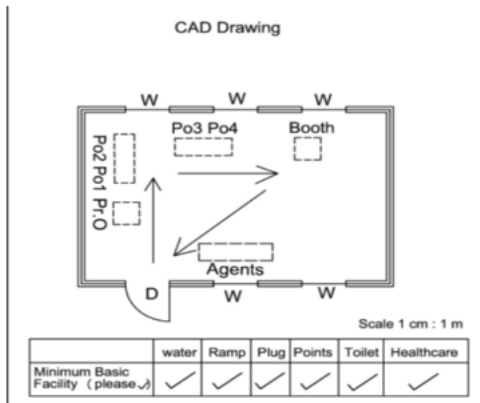

Google Map View

Polling Station Building Front View

Polling Station Front View

Cad View

Key MAP View

சட்டமன்றத் தொகுதியின் எண் மற்றும் பெயர் : 66-போளூர் பிரிவு எண் மற்றும் பெயர் 1-களியம் (வ.கி), திண்டிவனம் (ஊ), வார்டு 5 பள்ளிகூடத்தெரு களியம்