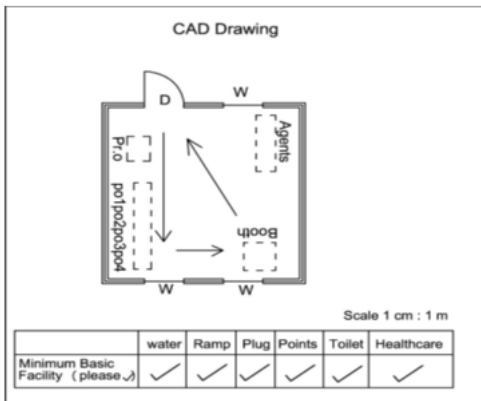

Google Map View

Polling Station Building Front View

Polling Station Front View

Cad View

Key MAP View

1 பெயர் : பிரேம்குமார் தந்தை பெயர்: கோபால் வீட்டு எண் : 3-377 வயது : 34 பாலினம் : ஆண் Photo is available	TUI0246165	2 பெயர் : பூநீமதி கணவர் பெயர்: சிவாஜி வீட்டு எண் : 44 வயது : 31 பாலினம் : பெண் Photo is available	TUI0933267	3 பெயர் : சின்னதுரை தந்தை பெயர்: ஆறுமுகம் வீட்டு எண் : 57பி வயது : 62 பாலினம் : ஆண் Photo is available	TUI0395897
4 பெயர் : ஜெயபிரகாஷ் தந்தை பெயர்: சின்னதுரை வீட்டு எண் : 57பி வயது : 32 பாலினம் : ஆண் Photo is available	TUI0474296	5 பெயர் : ஜெயகுமார் தந்தை பெயர்: சின்னதுரை வீட்டு எண் : 57பி வயது : 30 பாலினம் : ஆண் Photo is available	TUI0962639	6 பெயர் : சஞ்சய் தந்தை பெயர்: திருவேங்கடம் வீட்டு எண் : 148 வயது : 28 பாலினம் : ஆண் Photo is available	TUI0863761
7 பெயர் : பவித்ரா கணவர் பெயர்: புருஷோத்தமன் வீட்டு எண் : 192 வயது : 24 பாலினம் : பெண் Photo is available	TUI1976943	8 பெயர் : செல்வி கணவர் பெயர்: குமார் வீட்டு எண் : 363 வயது : 51 பாலினம் : பெண் Photo is available	GRJ3309473	9 பெயர் : முத்து தந்தை பெயர்: குமார் வீட்டு எண் : 363 வயது : 33 பாலினம் : ஆண் Photo is available	TUI0588848
10 பெயர் : வெங்கடேசன் தந்தை பெயர்: குமார் வீட்டு எண் : 363 வயது : 30 பாலினம் : ஆண் Photo is available	TUI0673046	11 பெயர் : மணிகண்டன் தந்தை பெயர்: குமார் வீட்டு எண் : 363 வயது : 20 பாலினம் : ஆண் Photo is available	TUI2220135	12 பெயர் : அசோக்குமார் தந்தை பெயர்: ராமசாமி வீட்டு எண் : 364 வயது : 58 பாலினம் : ஆண் Photo is available	TUI1449602
13 பெயர் : விமலா கணவர் பெயர்: அசோக்குமார் வீட்டு எண் : 364 வயது : 52 பாலினம் : பெண் Photo is available	TUI1449610	14 பெயர் : சசிகலா தந்தை பெயர்: அசோக்குமார் வீட்டு எண் : 364 வயது : 32 பாலினம் : பெண் Photo is available	TUI0473033	15 பெயர் : சிவக்குமார் தந்தை பெயர்: அசோக்குமார் வீட்டு எண் : 364 வயது : 29 பாலினம் : ஆண் Photo is available	TUI0777938
16 பெயர் : பார்த்திபன் தந்தை பெயர்: பூபதி வீட்டு எண் : 365 வயது : 25 பாலினம் : ஆண் Photo is available	TUI1157858	17 பெயர் : வெங்கடேசன் தந்தை பெயர்: பூபதி வீட்டு எண் : 365 வயது : 20 பாலினம் : ஆண் Photo is available	TUI2259679	18 பெயர் : லட்சுமி கணவர் பெயர்: சுப்பிரமணியன் வீட்டு எண் : 366 வயது : 90 பாலினம் : பெண் Photo is available	TUI1147818
19 பெயர் : ரமேஷ் தந்தை பெயர்: சுப்பிரமணியன் வீட்டு எண் : 366 வயது : 50 பாலினம் : ஆண் Photo is available	TUI1147701	20 பெயர் : கீதா கணவர் பெயர்: ரமேஷ் வீட்டு எண் : 366 வயது : 47 பாலினம் : பெண் Photo is available	GRJ2574382	# 21 பெயர் : மனோஜ் குமார் தந்தை பெயர்: ரமேஷ் ரமேஷ் வீட்டு எண் : 366 வயது : 19 பாலினம் : ஆண் Photo is available	TUI2331791
22 பெயர் : தனபாக்கியம் கணவர் பெயர்: பச்சியப்பன் வீட்டு எண் : 367 வயது : 81 பாலினம் : பெண் Photo is available	TUI1449651	23 பெயர் : தனசேகர் தந்தை பெயர்: பச்சியப்பன் வீட்டு எண் : 367 வயது : 46 பாலினம் : ஆண் Photo is available	TUI0473041	24 பெயர் : உண்ணாமலை கணவர் பெயர்: ஆறுமுகம் வீட்டு எண் : 368 வயது : 66 பாலினம் : பெண் Photo is available	TUI1449677
25 பெயர் : வெங்கடேசன் தந்தை பெயர்: ஆறுமுகம் வீட்டு எண் : 368 வயது : 51 பாலினம் : ஆண் Photo is available	TUI1449685	26 பெயர் : ராமு தந்தை பெயர்: ஆறுமுகம் வீட்டு எண் : 368 வயது : 44 பாலினம் : ஆண் Photo is available	GRJ3229911	27 பெயர் : தீபா கணவர் பெயர்: வெங்கிடேசன் வீட்டு எண் : 368 வயது : 42 பாலினம் : பெண் Photo is available	GRJ2577336
28 பெயர் : ஜெயா கணவர் பெயர்: ராமு வீட்டு எண் : 368 வயது : 41 பாலினம் : பெண் Photo is available	TUI0246157	29 பெயர் : அண்ணாமலை தந்தை பெயர்: கோவிந்தன் வீட்டு எண் : 369 வயது : 83 பாலினம் : ஆண் Photo is available	TUI1449693	30 பெயர் : ராஜகுமாரி கணவர் பெயர்: அண்ணாமலை வீட்டு எண் : 369 வயது : 73 பாலினம் : பெண் Photo is available	TUI1449701