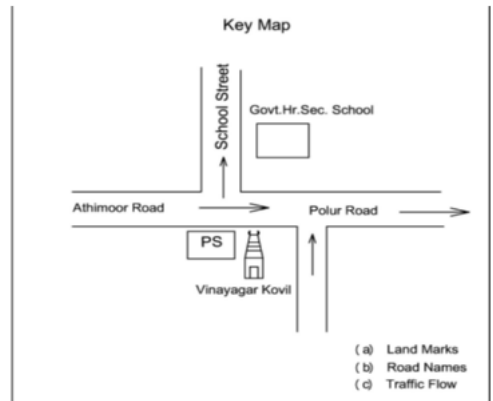

Cad View

Key MAP View