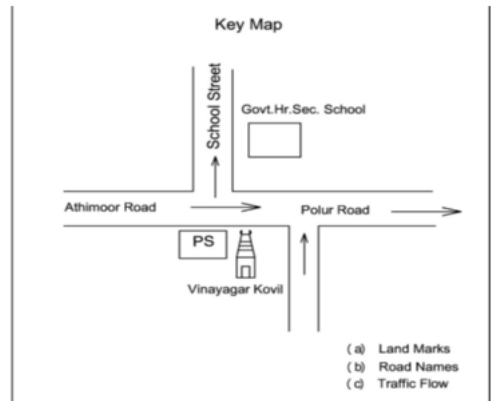

Google Map View

Polling Station Building Front View

Polling Station Front View

Cad View

Key MAP View

சட்டமன்றத் தொகுதியின் எண் மற்றும் பெயர் : 66-பேரூர்
பிரிவு எண் மற்றும் பெயர் 1-மாம்பட்டு (வ.கி) மற்றும் (ஊ), வாட்டு 1 மாம்பட்டு கொல்லை மேடு