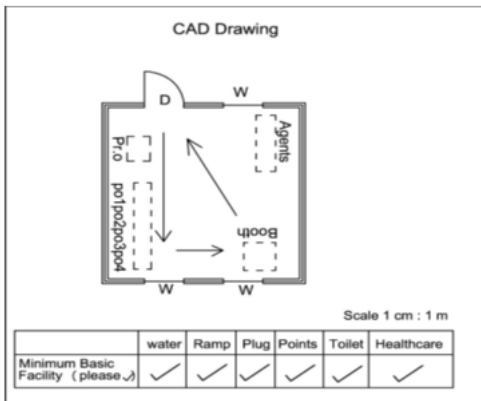

Google Map View

Polling Station Building Front View

Polling Station Front View

Cad View

Key MAP View

சட்டமன்றத் தொகுதியின் எண் மற்றும் பெயர் : 66-பேரூர்
பிரிவு எண் மற்றும் பெயர் 1-மாம்பட்டு (வ.கி) மற்றும் (ஊ), வாட்டு 1 மாம்பட்டு கொல்லை மேடு