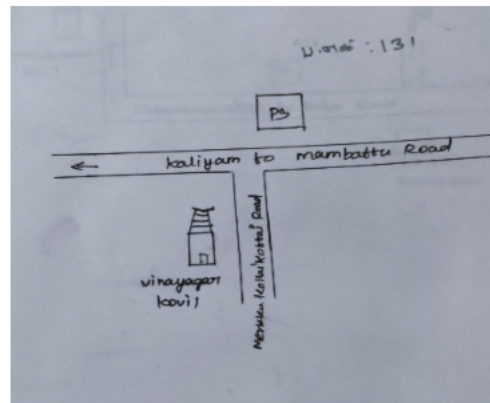

Key MAP View